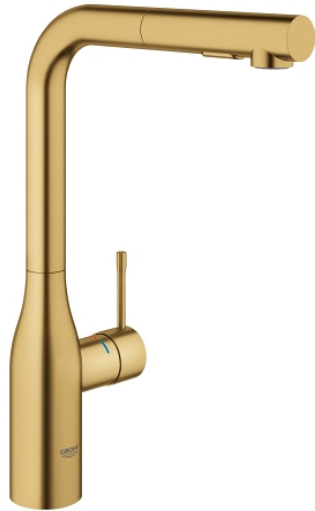

## 30 270 GN0 ESSENCE KØKKENARMATUR

### PRODUKTBESKRIVELSE

- højt udløb
- Ethulsmontage
- **GROHE StarLight**-belægning
- **GROHE SilkMove** 28mm keramisk patron
- mousseur
- dual udtræks-spray - skifter frem og tilbage mellem alm. gennemstrømning og spray
- omskifter: laminarspray/**SpeedClean** bruserstråle
- automatisk tilbageskift til laminarspray
- metal spray
- med svingtud
- svingradius 360°
- integreret kontraventil
- Med kontraventil
- Fleksible tilslutningsslanger 3/8"
- system til hurtig montage
- integreret temperaturbegrænser
- min. tryk 1,0 bar