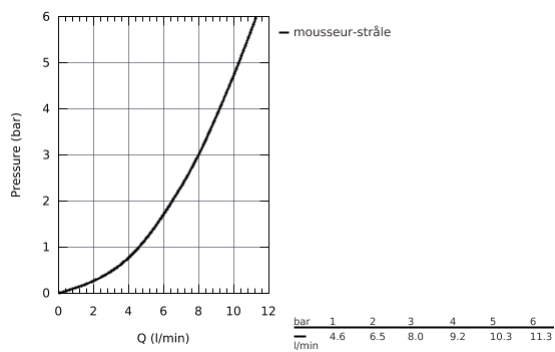

### PRODUKTBESKRIVELSE

- højt udløb
- Ethulsmontage
- **GROHE StarLight**-belægning
- **GROHE SilkMove** 28mm keramisk patron
- mousseur
- dual udtræks-spray - skifter frem og tilbage mellem alm. gennemstrømning og spray
- omskifter: laminarspray/**SpeedClean** bruserstråle
- automatisk tilbageskift til laminarspray
- metal spray
- med svingtud
- svingradius 360°
- integreret kontraventil
- Med kontraventil
- Fleksible tilslutningsslanger 3/8"
- system til hurtig montage
- integreret temperaturbegrænser
- min. tryk 1,0 bar