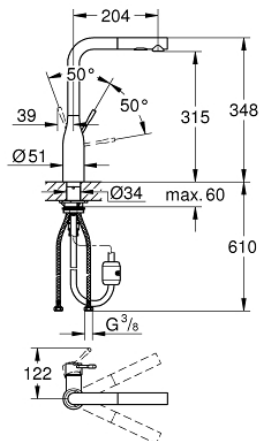

### PRODUKTBESKRIVELSE

- højt udløb
- Ethulsmontage
- **GROHE StarLight**-belægning
- **GROHE SilkMove** 28mm keramisk patron
- mousseur
- dual udtræks-spray - skifter frem og tilbage mellem alm. gennemstrømning og spray
- omskifter: laminarspray/**SpeedClean** bruserstråle
- automatisk tilbageskift til laminarspray
- metal spray
- med svingtud
- svingradius 360°
- integreret kontraventil
- Med kontraventil
- Fleksible tilslutningsslanger 3/8"
- system til hurtig montage
- integreret temperaturbegrænser
- min. tryk 1,0 bar