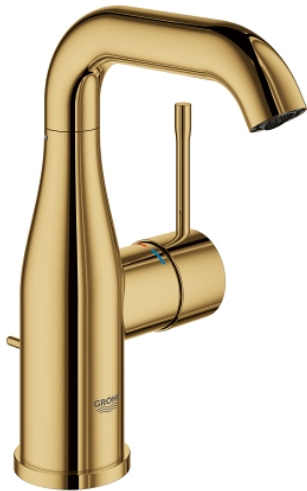

23 462 GL1 ESSENCE ETGREBSARMATUR TIL HÅNDVASK, M-SIZE

PRODUKTBESKRIVELSE

- Ethulsmontage
- metalgreb
- **GROHE SilkMove** 28mm keramisk patron
- med temperaturbegrænser
- **GROHE StarLight**-belægning
- **GROHE EcoJoy** mousseur 5,7 l/min
- **GROHE Aquaguide** justerbar mousseur
- **GROHE FastFixation** Plus installationssystem
- svingbart udløb med mousseur og udsvingsbegrænser
- løftestang med bundventil 1 1/4"
- Fleksible tilslutningslanger 3/8"
- min. tryk 1,0 bar