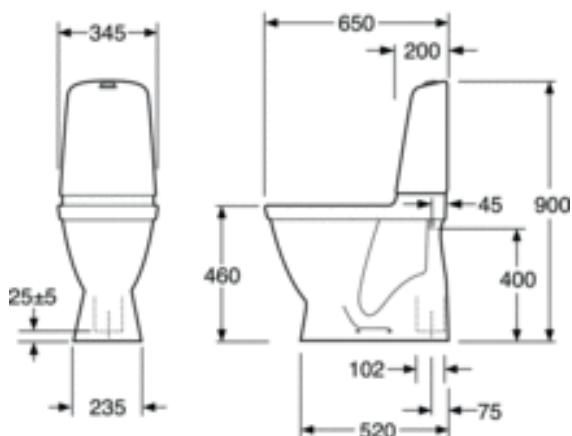

TOILET NAUTIC 1546 S-LÅS, HØJ MODEL, HYGIENIC FLUSH

DOBBELTSKYL 4/2 L, UDEN SÆDE

GUSTAVSBERG /
SMARTERE BADEVÆRELSE

PRODUKTEGENSKABER

DUMMY

NO ROOM
FOR DIRT

- Med åben skyllerand for nemmere rengøring
- Høj siddehøjde for større komfort
- Rengøringsvenligt og minimalistisk design

ARTIKELNUMMER MM.

WVS-nr.
605036414

Artikelnummer:
GB111546201304

EAN-nummer
7391530067452

Emballage
L: 680,00 x W: 360,00 x H: 980,00 mm.
Vikt: 31,00 kg

ENERGIMÆRKNING OG CERTIFICERINGER

- Produktet følger AMA-anbefalinger, SS-EN 33-dimensionering og SS-EN 997-funktionOpfylder sikker vandinstallationCE-godkendt