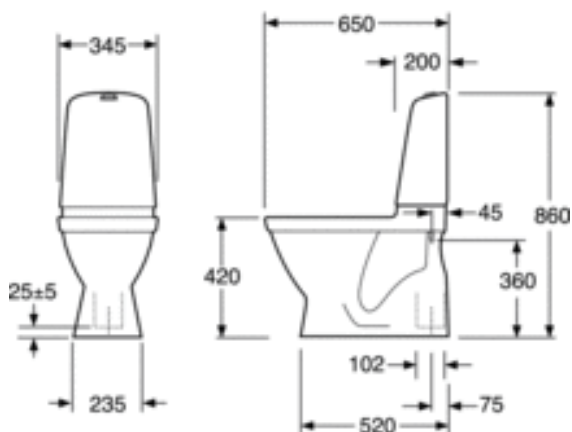

## ARTIKELNUMMER MM.

WVS-nr.  
604118414

Artikelnummer:  
GB1115002R1304

EAN-nummer  
7391530067278

Emballage  
L: 680,00 x W: 360,00 x H: 940,00 mm.  
Vikt: 31,00 kg