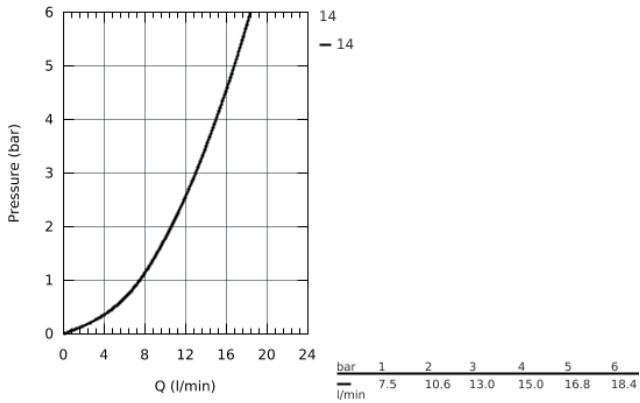

32 482 002 EUROSMART KØKKENARMATUR

PRODUKTBESKRIVELSE

- vægmonteret
- **GROHE StarLight**-belægning
- **GROHE SilkMove** 35mm keramisk patron
- mousseur
- justerbar volumenbegrænser
- svingradius 360°
- med svingtud
- udløb 186 mm
- integreret temperaturbegrænser
- S-forskrninger

32 482 002 EUROSMART KØKKENARMATUR

32 482 002 EUROSMART KØKKENARMATUR

RESERVEDELE

- 1: greb (Bestillingsnummer 46898000)
- 2: kappe (Bestillingsnummer 46899000)
- 3: Keramisk patron 35mm (Bestillingsnummer 46374000)
- 4: tud (Bestillingsnummer 13371000)
- 4.1: mousseur/perlator (Bestillingsnummer 06574000)
- 4.2: o-ring Multipack 20 stk (Bestillingsnummer 0128500M)
- 4.3: låsesplit t/ 13049 5 stk (Bestillingsnummer 0485300M)
- 5: Omløber & Nippel Til Kar/Brus (Bestillingsnummer 45044000)
- 6: S-tilslutning 3/4x1/2 (Bestillingsnummer 12075000)
- 6.1: 3/4" fiberpakning. Pakke m/10 stk. (Bestillingsnummer 0138600M)
- 6.2: roset 2 stk (Bestillingsnummer 0221000M)
- 7: forlængelse 3/4" (Bestillingsnummer 0713000M)*