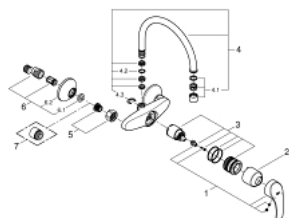

32 482 002 EUROSMART KØKKENARMATUR

PRODUKTBESKRIVELSE

- vægmonteret
- **GROHE StarLight**-belægning
- **GROHE SilkMove** 35mm keramisk patron
- mousseur
- justerbar volumenbegrænser
- svingradius 360°
- med svingtud
- udløb 186 mm
- integreret temperaturbegrænser
- S-forskrninger

32 482 002 EUROSMART KØKKENARMATUR

32 482 002 EUROSMART KØKKENARMATUR

RESERVEDELE

- 1: greb (Bestillingsnummer 46898000)
- 2: kappe (Bestillingsnummer 46899000)
- 3: Keramisk patron 35mm (Bestillingsnummer 46374000)
- 4: tud (Bestillingsnummer 13371000)
- 4.1: mousseur/perlator (Bestillingsnummer 06574000)
- 4.2: o-ring Multipack 20 stk (Bestillingsnummer 0128500M)
- 4.3: låsesplit t/ 13049 5 stk (Bestillingsnummer 0485300M)
- 5: Omløber & Nippel Til Kar/Brus (Bestillingsnummer 45044000)
- 6: S-tilslutning 3/4x1/2 (Bestillingsnummer 12075000)
- 6.1: 3/4" fiberpakning. Pakke m/10 stk. (Bestillingsnummer 0138600M)
- 6.2: roset 2 stk (Bestillingsnummer 0221000M)
- 7: forlængelse 3/4" (Bestillingsnummer 0713000M)*