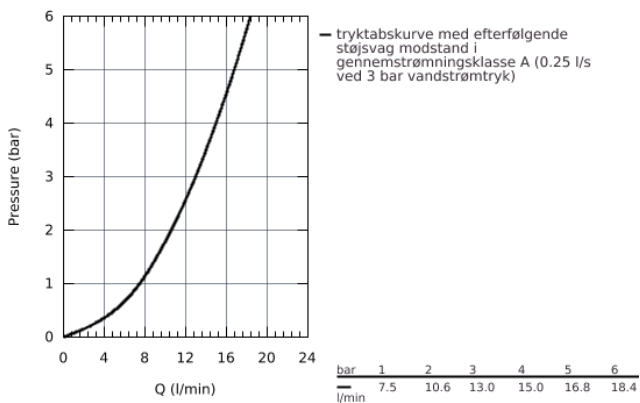

32 482 002 EUROSMART KØKKENARMATUR