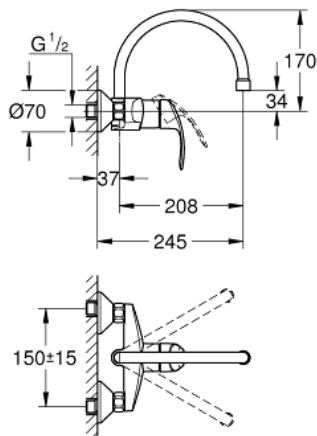

32 482 002 EUROSMART KØKKENARMATUR

PRODUKTBESKRIVELSE

- vægmonteret
- **GROHE StarLight**-belægning
- **GROHE SilkMove** 35mm keramisk patron
- mousseur
- justerbar volumenbegrænser
- svingradius 360°
- med svingtud
- udløb 186 mm
- integreret temperaturbegrænser
- S-forskrninger

32 482 002 EUROSMART KØKKENARMATUR

32 482 002 EUROSMART KØKKENARMATUR

RESERVEDELE

- 1: greb (Bestillingsnummer 46898000)
- 2: kappe (Bestillingsnummer 46899000)
- 3: Keramisk patron 35mm (Bestillingsnummer 46374000)
- 4: tud (Bestillingsnummer 13371000)
- 4.1: mousseur/perlator (Bestillingsnummer 06574000)
- 4.2: o-ring Multipack 20 stk (Bestillingsnummer 0128500M)
- 4.3: låsesplit t/ 13049 5 stk (Bestillingsnummer 0485300M)
- 5: Omløber & Nippel Til Kar/Brus (Bestillingsnummer 45044000)
- 6: S-tilslutning 3/4x1/2 (Bestillingsnummer 12075000)
- 6.1: 3/4" fiberpakning. Pakke m/10 stk. (Bestillingsnummer 0138600M)
- 6.2: roset 2 stk (Bestillingsnummer 0221000M)
- 7: forlængelse 3/4" (Bestillingsnummer 0713000M)*