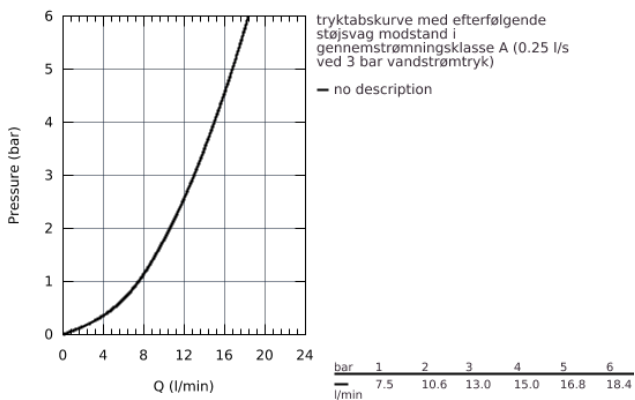

32 482 002 EUROSMART KØKKENARMATUR

PRODUKTBESKRIVELSE

- vægmonteret
- **GROHE StarLight**-belægning
- **GROHE SilkMove** 35mm keramisk patron
- mousseur
- justerbar volumenbegrænser
- svingradius 360°
- med svingtud
- udløb 186 mm
- integreret temperaturbegrænser
- S-forskrninger