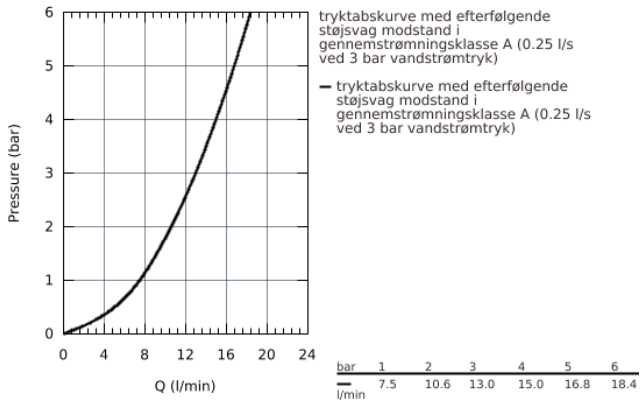

32 482 002 EUROSMART KØKKENARMATUR