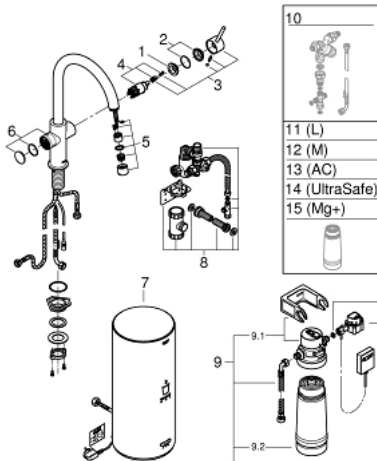

30 079 001 GROHE RED ARMATUR OG KEDEL I STØRRELSE L

RESERVEDELE

1. 1: skrueing (Bestillingsnummer 07419000)
   - 2: kappe (Bestillingsnummer 46581000)
   - 3: greb (Bestillingsnummer 46957000)
   - 4: Keramisk patron 28mm (Bestillingsnummer 46580000)
   - 5: mousseur (Bestillingsnummer 48370000)
   - 6: betjeningsenhed (Bestillingsnummer 46997000)
   - 7: GROHE Red II boiler L EU (Bestillingsnummer 40831001)
   - 8: GROHE Red sikkerhed enhed (Bestillingsnummer 48371000)
   - 9: GROHE Red filter inklusiv filterhoved (Bestillingsnummer 40438001)
   - 9.1: GROHE Blue Filter hoved (Bestillingsnummer 64508001)
   - 9.2: GROHE Blue filter S (Bestillingsnummer 40404001)
   - 10: GROHE Red II blandingsanordning EU (Bestillingsnummer 40841001)*
   - 11: GROHE Blue filter L (Bestillingsnummer 40412001)*
   - 12: GROHE Blue filter M (Bestillingsnummer 40430001)*
   - 13: GROHE Blue filter aktivt kul (Bestillingsnummer 40547001)*
   - 14: GROHE Blue filter L ultrasafe 3000l (Bestillingsnummer 40575001)*
   - 15: GROHE Blue filter magnesium (Bestillingsnummer 40691001)*
2. Valgfrit tilbehør