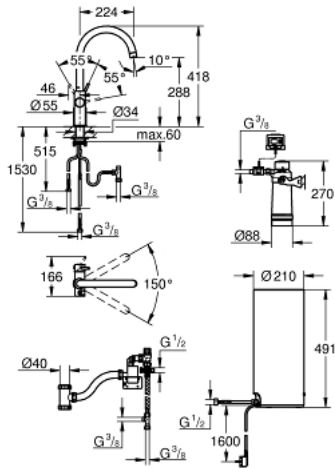

30 079 001 GROHE RED ARMATUR OG KEDEL I STØRRELSE L

PRODUKTBESKRIVELSE

- bestående af:
- **GROHE Red Duo** etgrebs køkkenbatteri
inkl. GROHE Red filter (40438000)
- Ethulsmontage
- C-tud
- **GROHE ChildLock** trykknapper til kogende vand
- TÜV certificeret tredobbelt elektroniske sikkerhedsforanstaltninger mod utilsigtet aktivering af det kogende vand
- **GROHE StarLight**-krombelægning
- **GROHE SilkMove** 28mm keramisk patron
- isoleret tud
- svingfelt 150°
- separate vandveje
- Fleksible tilslutningsslanger 3/8"
- tilslutning af **GROHE Red** kedel
- **GROHE Red kedel i størrelse L**
- beholder til kogende vand
- 5.5 liter 100° C kogende vand
- 7 liter total kapacitet
- tilgangstryk: 1-7 bar
- fleksible tilslutningsslanger og tilslutningsgevind til kogende vand
- CE-godkendt
- strømforsyning 230 V 50 Hz
- strømforbrug 2100 W
- strømforbrug ved stand-by, 15 W
- energieffektivitetsklasse A
- **GROHE Red filtersæt**
- til beskyttelse af kedlen mod tilkalkning
- Kapacitet 600 L ved 20° dKH
- 5-trinsfilter
- gennemstrømningsmåler