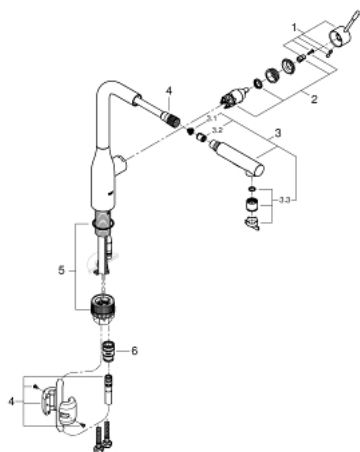

30 270 AL0 ESSENCE KØKKENARMATUR

PRODUKTBESKRIVELSE

- højt udløb
- Ethulsmontage
- **GROHE StarLight**-belægning
- **GROHE SilkMove** 28mm keramisk patron
- mousseur
- dual udtræks-spray - skifter frem og tilbage mellem alm. gennemstrømning og spray
- omskifter: laminarspray/**SpeedClean** bruserstråle
- automatisk tilbageskift til laminarspray
- metal spray
- med svingtud
- svingradius 360°
- integreret kontraventil
- Med kontraventil
- Fleksible tilslutningsslanger 3/8"
- system til hurtig montage
- integreret temperaturbegrænser
- min. tryk 1,0 bar

30 270 AL0 ESSENCE KØKKENARMATUR

30 270 AL0 ESSENCE KØKKENARMATUR

RESERVEDELE

- 1: greb (Bestillingsnummer 46927AL0)
- 2: Keramisk patron 28mm (Bestillingsnummer 46580000)
- 3: skyllebruser (Bestillingsnummer 46926AL0)
- 3.1: sikringsskive 5 stk (Bestillingsnummer 0676800M)
- 3.2: kontraventil (Bestillingsnummer 08565000)
- 3.3: stråleregulator (Bestillingsnummer 48275000)
- 4: bruserslange (Bestillingsnummer 48293000)
- 5: kontraskrue (Bestillingsnummer 48477000)
- 6: stikkobling (Bestillingsnummer 46338000)