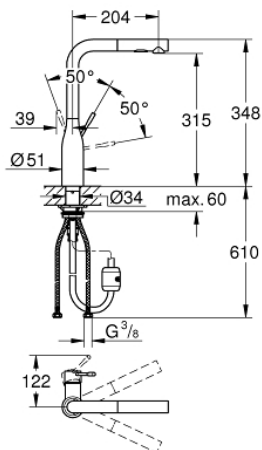

30 270 AL0 ESSENCE KØKKENARMATUR

PRODUKTBESKRIVELSE

- højt udløb
- Ethulsmontage
- **GROHE StarLight**-belægning
- **GROHE SilkMove** 28mm keramisk patron
- mousseur
- dual udtræks-spray - skifter frem og tilbage mellem alm. gennemstrømning og spray
- omskifter: laminarspray/**SpeedClean** bruserstråle
- automatisk tilbageskift til laminarspray
- metal spray
- med svingtud
- svingradius 360°
- integreret kontraventil
- Med kontraventil
- Fleksible tilslutningsslanger 3/8"
- system til hurtig montage
- integreret temperaturbegrænser
- min. tryk 1,0 bar

30 270 AL0 ESSENCE KØKKENARMATUR

30 270 AL0 ESSENCE KØKKENARMATUR

RESERVEDELE

- 1: greb (Bestillingsnummer 46927AL0)
- 2: Keramisk patron 28mm (Bestillingsnummer 46580000)
- 3: skyllebruser (Bestillingsnummer 46926AL0)
- 3.1: sikringsskive 5 stk (Bestillingsnummer 0676800M)
- 3.2: kontraventil (Bestillingsnummer 08565000)
- 3.3: stråleregulator (Bestillingsnummer 48275000)
- 4: bruserslange (Bestillingsnummer 48293000)
- 5: kontraskrue (Bestillingsnummer 48477000)
- 6: stikkobling (Bestillingsnummer 46338000)