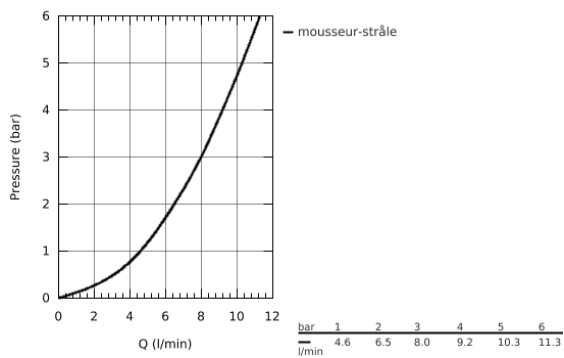

30 270 AL0 ESSENCE KØKKENARMATUR

PRODUKTBESKRIVELSE

- højt udløb
- Ethulsmontage
- **GROHE StarLight**-belægning
- **GROHE SilkMove** 28mm keramisk patron
- mousseur
- dual udtræks-spray - skifter frem og tilbage mellem alm. gennemstrømning og spray
- omskifter: laminarspray/**SpeedClean** bruserstråle
- automatisk tilbageskift til laminarspray
- metal spray
- med svingtud
- svingradius 360°
- integreret kontraventil
- Med kontraventil
- Fleksible tilslutningsslanger 3/8"
- system til hurtig montage
- integreret temperaturbegrænser
- min. tryk 1,0 bar