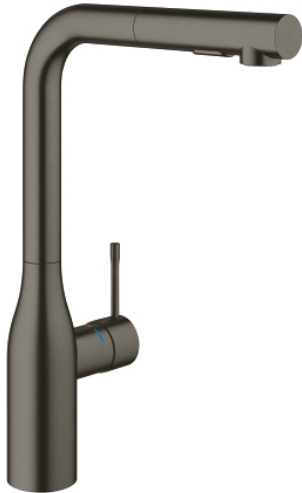

30 270 AL0 ESSENCE KØKKENARMATUR

PRODUKTBESKRIVELSE

- højt udløb
- Ethulsmontage
- **GROHE StarLight**-belægning
- **GROHE SilkMove** 28mm keramisk patron
- mousseur
- dual udtræks-spray - skifter frem og tilbage mellem alm. gennemstrømning og spray
- omskifter: laminarspray/**SpeedClean** bruserstråle
- automatisk tilbageskift til laminarspray
- metal spray
- med svingtud
- svingradius 360°
- integreret kontraventil
- Med kontraventil
- Fleksible tilslutningsslanger 3/8"
- system til hurtig montage
- integreret temperaturbegrænser
- min. tryk 1,0 bar

30 270 AL0 ESSENCE KØKKENARMATUR

30 270 AL0 ESSENCE KØKKENARMATUR

RESERVEDELE

- 1: greb (Bestillingsnummer 46927AL0)
- 2: Keramisk patron 28mm (Bestillingsnummer 46580000)
- 3: skyllebruser (Bestillingsnummer 46926AL0)
- 3.1: sikringsskive 5 stk (Bestillingsnummer 0676800M)
- 3.2: kontraventil (Bestillingsnummer 08565000)
- 3.3: stråleregulator (Bestillingsnummer 48275000)
- 4: bruserslange (Bestillingsnummer 48293000)
- 5: kontraskrue (Bestillingsnummer 48477000)
- 6: stikkobling (Bestillingsnummer 46338000)