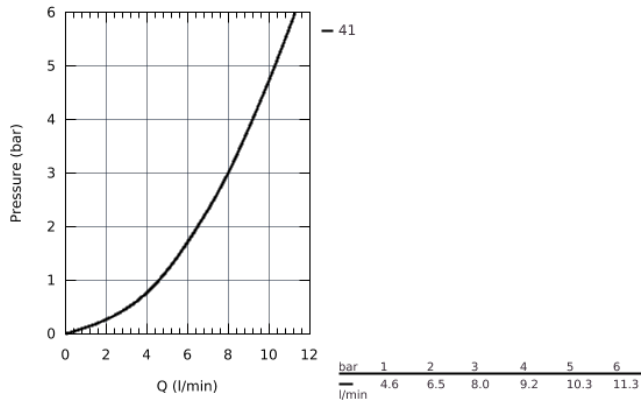

30 270 AL0 ESSENCE KØKKENARMATUR