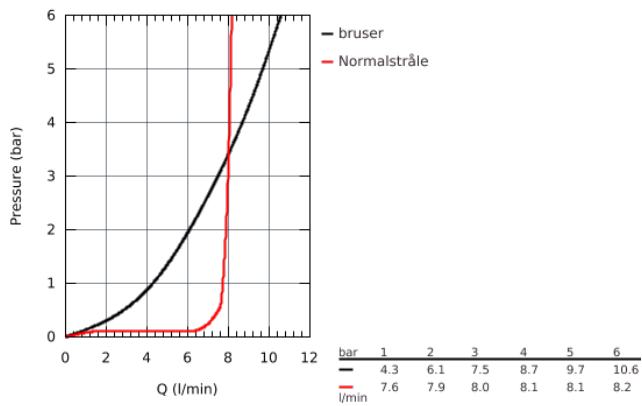

30 270 AL0 ESSENCE KØKKENARMATUR