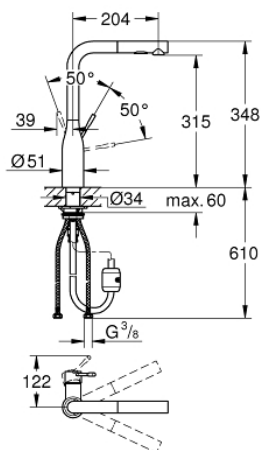

30 270 A00 ESSENCE KØKKENARMATUR

PRODUKTBESKRIVELSE

- højt udløb
- Ethulsmontage
- **GROHE StarLight**-belægning
- **GROHE SilkMove** 28mm keramisk patron
- mousseur
- dual udtræks-spray - skifter frem og tilbage mellem alm. gennemstrømning og spray
- omskifter: laminarspray/**SpeedClean** bruserstråle
- automatisk tilbageskift til laminarspray
- metal spray
- med svingtud
- svingradius 360°
- integreret kontraventil
- Med kontraventil
- Fleksible tilslutningslanger 3/8"
- system til hurtig montage
- integreret temperaturbegrænser
- min. tryk 1,0 bar

30 270 A00 ESSENCE KØKKENARMATUR