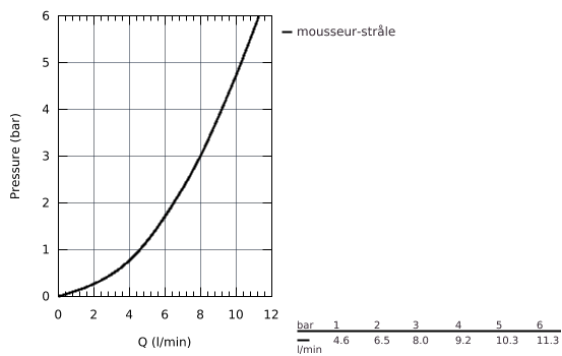

30 270 A00 ESSENCE KØKKENARMATUR

PRODUKTBESKRIVELSE

- højt udløb
- Ethulsmontage
- **GROHE StarLight**-belægning
- **GROHE SilkMove** 28mm keramisk patron
- mousseur
- dual udtræks-spray - skifter frem og tilbage mellem alm. gennemstrømning og spray
- omskifter: laminarspray/**SpeedClean** bruserstråle
- automatisk tilbageskift til laminarspray
- metal spray
- med svingtud
- svingradius 360°
- integreret kontraventil
- Med kontraventil
- Fleksible tilslutningslanger 3/8"
- system til hurtig montage
- integreret temperaturbegrænser
- min. tryk 1,0 bar