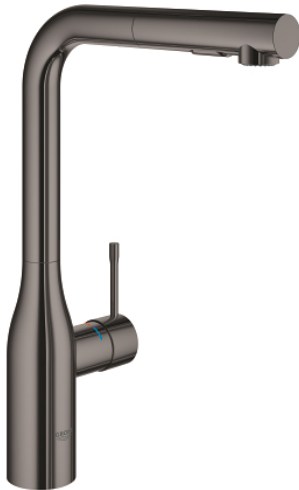

30 270 A00 ESSENCE KØKKENARMATUR

PRODUKTBESKRIVELSE

- højt udløb
- Ethulsmontage
- **GROHE StarLight**-belægning
- **GROHE SilkMove** 28mm keramisk patron
- mousseur
- dual udtræks-spray - skifter frem og tilbage mellem alm. gennemstrømning og spray
- omskifter: laminarspray/**SpeedClean** bruserstråle
- automatisk tilbageskift til laminarspray
- metal spray
- med svingtud
- svingradius 360°
- integreret kontraventil
- Med kontraventil
- Fleksible tilslutningslanger 3/8"
- system til hurtig montage
- integreret temperaturbegrænser
- min. tryk 1,0 bar

30 270 A00 ESSENCE KØKKENARMATUR