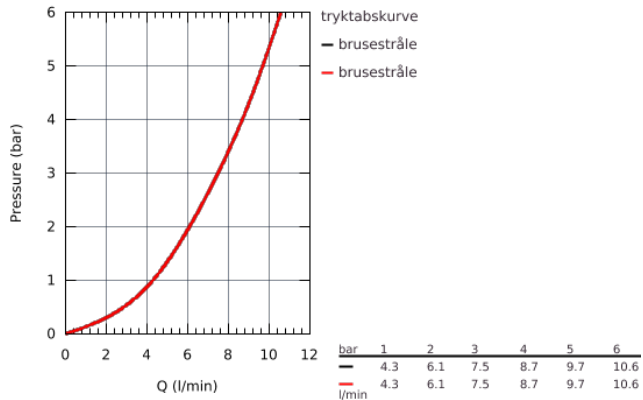

30 270 000 ESSENCE KØKKENARMATUR