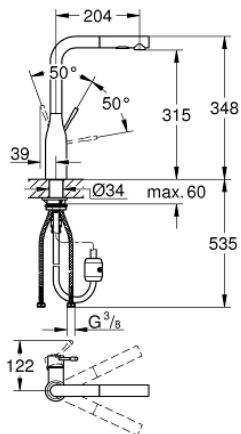

### PRODUKTBESKRIVELSE

- højt udløb
- Ethulsmontage
- **GROHE StarLight** krombelægning
- **GROHE SilkMove** 28mm keramisk patron
- mousseur
- dual udtræks-spray - skifter frem og tilbage mellem alm. gennemstrømning og spray
- omskifter: laminarspray/**SpeedClean** bruserstråle
- automatisk tilbageskift til laminarspray
- metal spray
- med svingtud
- integreret kontraventil
- integreret temperaturbegrænser
- Med kontraventil
- Fleksible tilslutningslanger 3/8"
- system til hurtig montage
- min. tryk 1,0 bar

### RESERVEDELE

- 1: greb (Bestillingsnummer 46927000)
- 2: Keramisk patron 28mm (Bestillingsnummer 46580000)
- 3: skyllebruser (Bestillingsnummer 46926000)
- 3.1: sikringsskive 5 stk (Bestillingsnummer 0676800M)
- 3.2: kontraventil (Bestillingsnummer 08565000)
- 3.3: stråleregulator (Bestillingsnummer 48275000)
- 4: bruserslange (Bestillingsnummer 48293000)
- 5: kontraskrue (Bestillingsnummer 48477000)
- 6: stikkobling (Bestillingsnummer 46338000)