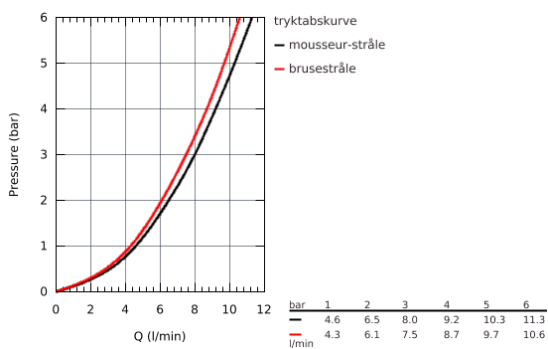

### PRODUKTBESKRIVELSE

- højt udløb
- Ethulsmontage
- **GROHE StarLight** krombelægning
- **GROHE SilkMove** 28mm keramisk patron
- mousseur
- dual udtræks-spray - skifter frem og tilbage mellem alm. gennemstrømning og spray
- omskifter: laminarspray/**SpeedClean** bruserstråle
- automatisk tilbageskift til laminarspray
- metal spray
- med svingtud
- integreret kontraventil
- integreret temperaturbegrænser
- Med kontraventil
- Fleksible tilslutningslanger 3/8"
- system til hurtig montage
- min. tryk 1,0 bar