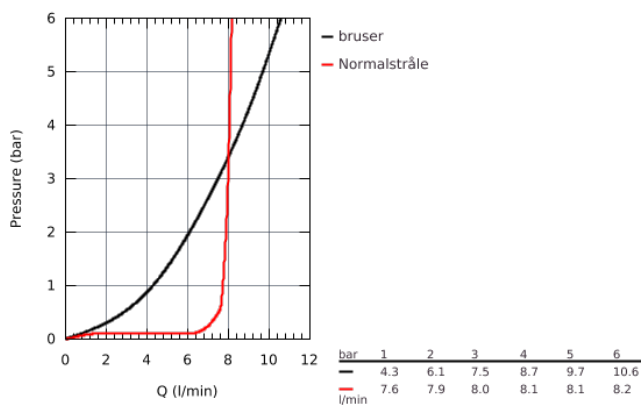

30 270 000 ESSENCE KØKKENARMATUR