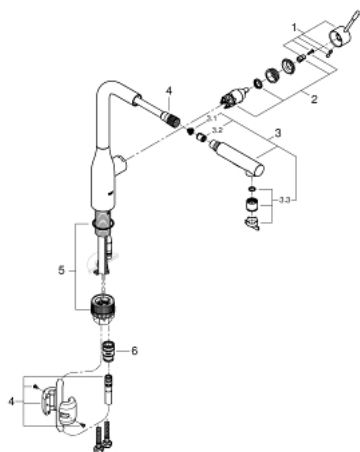

### PRODUKTBESKRIVELSE

- højt udløb
- Ethulsmontage
- **GROHE StarLight** krombelægning
- **GROHE SilkMove** 28mm keramisk patron
- mousseur
- dual udtræks-spray - skifter frem og tilbage mellem alm. gennemstrømning og spray
- omskifter: laminarspray/**SpeedClean** bruserstråle
- automatisk tilbageskift til laminarspray
- metal spray
- med svingtud
- integreret kontraventil
- integreret temperaturbegrænser
- Med kontraventil
- Fleksible tilslutningslanger 3/8"
- system til hurtig montage
- min. tryk 1,0 bar

### RESERVEDELE

- 1: greb (Bestillingsnummer 46927000)
- 2: Keramisk patron 28mm (Bestillingsnummer 46580000)
- 3: skyllebruser (Bestillingsnummer 46926000)
- 3.1: sikringsskive 5 stk (Bestillingsnummer 0676800M)
- 3.2: kontraventil (Bestillingsnummer 08565000)
- 3.3: stråleregulator (Bestillingsnummer 48275000)
- 4: bruserslange (Bestillingsnummer 48293000)
- 5: kontraskrue (Bestillingsnummer 48477000)
- 6: stikkobling (Bestillingsnummer 46338000)