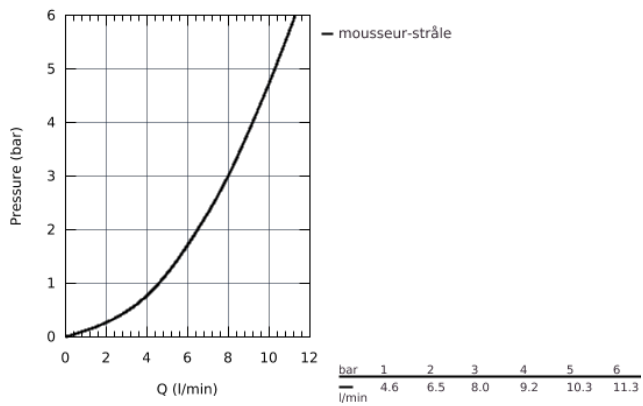

30 270 000 ESSENCE KØKKENARMATUR