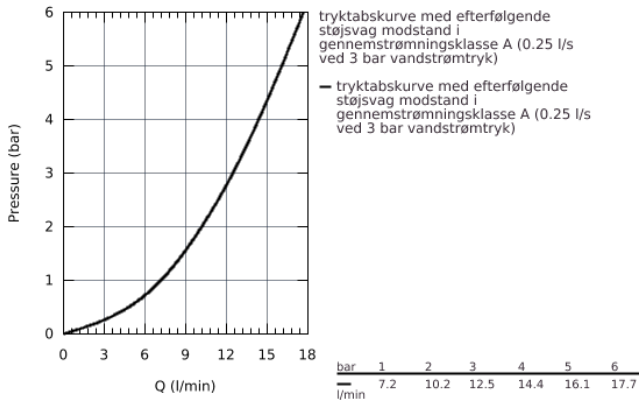

32 842 000 EUROSMART COSMOPOLITAN KØKKENARMATUR