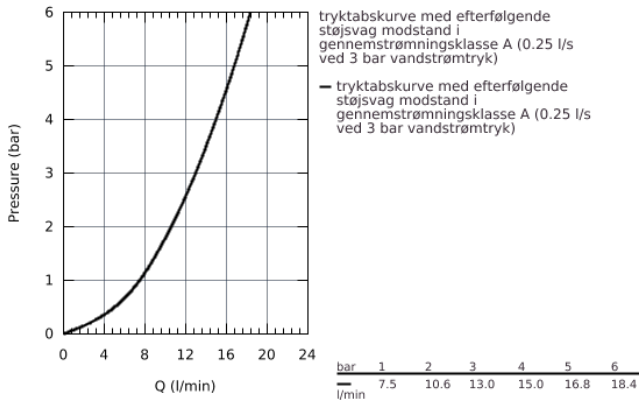

32 842 000 EUROSMART COSMOPOLITAN KØKKENARMATUR