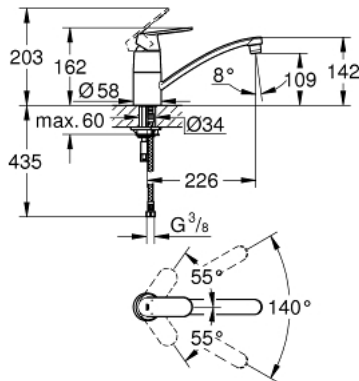

32 842 000 EUROSMART COSMOPOLITAN KØKKENARMATUR

PRODUKTBESKRIVELSE

- lav tud
- Ethulsmontage
- **GROHE StarLight**-belægning
- **GROHE SilkMove** 35mm keramisk patron
- mousseur
- justerbar volumenbegrænser
- med svingtud
- Svingfelt 140°
- Fleksible tilslutningslanger 3/8"
- system til hurtig montage

32 842 000 EUROSMART COSMOPOLITAN KØKKENARMATUR

32 842 000 EUROSMART COSMOPOLITAN KØKKENARMATUR

RESERVEDELE

- 1: greb (Bestillingsnummer 46685000)
- 2: kappe (Bestillingsnummer 46601000)
- 3: Keramisk patron 35mm (Bestillingsnummer 46374000)
- 4: pakningssæt (Bestillingsnummer 46429K00)
- 5: mousseur M22 (Bestillingsnummer 13928000)
- 6: tud (Bestillingsnummer 13205000)
- 7: Monteringssæt (Bestillingsnummer 46249000)
- 8: monteringsnøgle (Bestillingsnummer 19017000)*