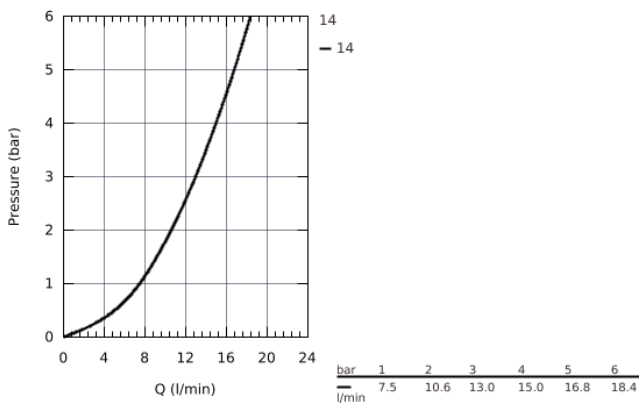

32 842 000 EUROSMART COSMOPOLITAN KØKKENARMATUR

PRODUKTBESKRIVELSE

- lav tud
- Ethulsmontage
- **GROHE StarLight**-belægning
- **GROHE SilkMove** 35mm keramisk patron
- mousseur
- justerbar volumenbegrænser
- med svingtud
- Svingfelt 140°
- Fleksible tilslutningslanger 3/8"
- system til hurtig montage

32 842 000 EUROSMART COSMOPOLITAN KØKKENARMATUR

32 842 000 EUROSMART COSMOPOLITAN KØKKENARMATUR

RESERVEDELE

- 1: greb (Bestillingsnummer 46685000)
- 2: kappe (Bestillingsnummer 46601000)
- 3: Keramisk patron 35mm (Bestillingsnummer 46374000)
- 4: pakningssæt (Bestillingsnummer 46429K00)
- 5: mousseur M22 (Bestillingsnummer 13928000)
- 6: tud (Bestillingsnummer 13205000)
- 7: Monteringssæt (Bestillingsnummer 46249000)
- 8: monteringsnøgle (Bestillingsnummer 19017000)*