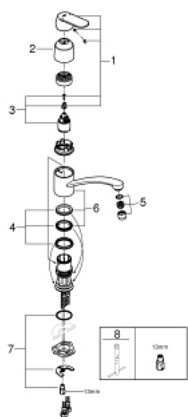

32 842 000 EUROSMART COSMOPOLITAN KØKKENARMATUR

PRODUKTBESKRIVELSE

- lav tud
- Ethulsmontage
- **GROHE StarLight**-belægning
- **GROHE SilkMove** 35mm keramisk patron
- mousseur
- justerbar volumenbegrænser
- med svingtud
- Svingfelt 140°
- Fleksible tilslutningslanger 3/8"
- system til hurtig montage

32 842 000 EUROSMART COSMOPOLITAN KØKKENARMATUR

32 842 000 EUROSMART COSMOPOLITAN KØKKENARMATUR

RESERVEDELE

- 1: greb (Bestillingsnummer 46685000)
- 2: kappe (Bestillingsnummer 46601000)
- 3: Keramisk patron 35mm (Bestillingsnummer 46374000)
- 4: pakningssæt (Bestillingsnummer 46429K00)
- 5: mousseur M22 (Bestillingsnummer 13928000)
- 6: tud (Bestillingsnummer 13205000)
- 7: Monteringssæt (Bestillingsnummer 46249000)
- 8: monteringsnøgle (Bestillingsnummer 19017000)*