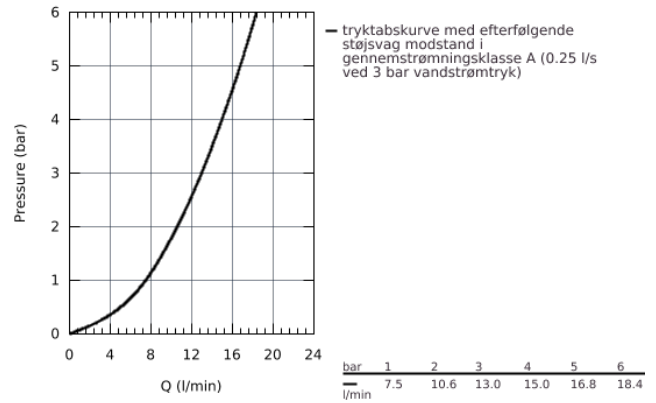

32 842 000 EUROSMART COSMOPOLITAN KØKKENARMATUR