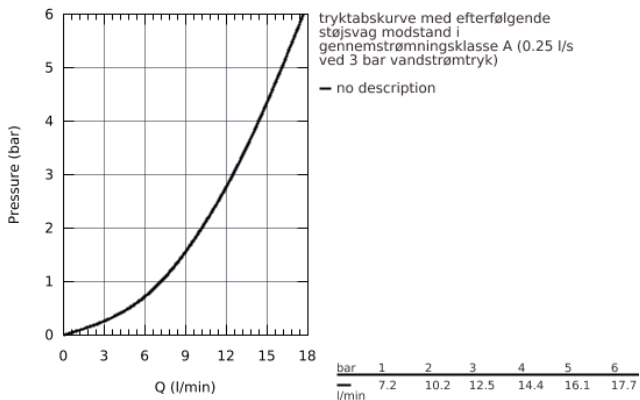

32 842 000 EUROSMART COSMOPOLITAN KØKKENARMATUR

PRODUKTBESKRIVELSE

- lav tud
- Ethulsmontage
- **GROHE StarLight**-belægning
- **GROHE SilkMove** 35mm keramisk patron
- mousseur
- justerbar volumenbegrænser
- med svingtud
- Svingfelt 140°
- Fleksible tilslutningslanger 3/8"
- system til hurtig montage