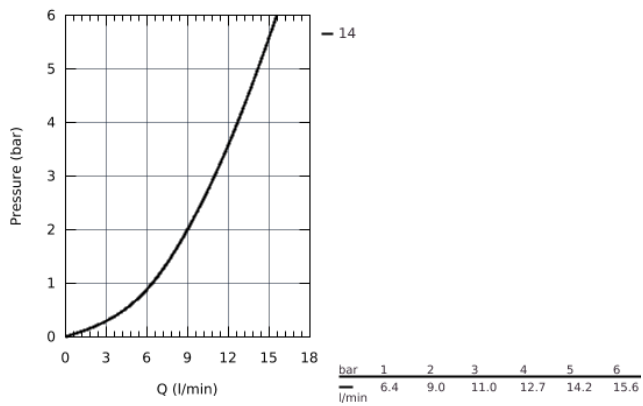

32 917 000 MINTA KØKKENARMATUR