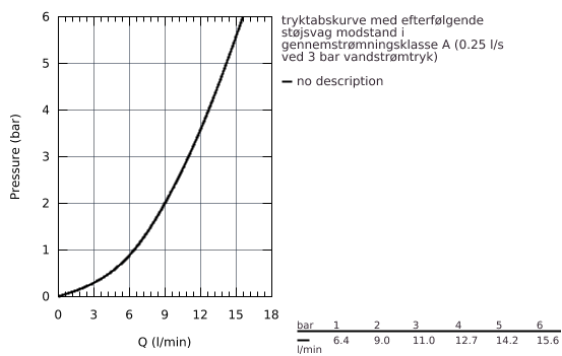

32 917 000 MINTA KØKKENARMATUR

PRODUKTBESKRIVELSE

- C-tud
- Ethulsmontage
- **GROHE StarLight**-belægning
- **GROHE SilkMove** 46mm keramisk patron
- justerbar volumenbegrænser
- med swingtud
- justérbar svingfelt (0°, 150°, 360°)
- Fleksible tilslutningslanger 3/8"
- presforskruning 3/8"
- system til hurtig montage
- temperaturbegrænser kan tilvælges (46 308)