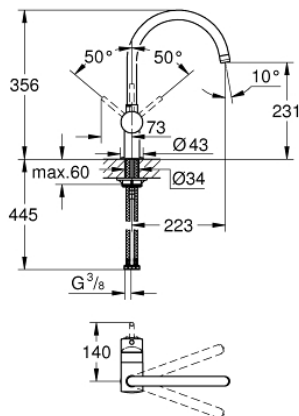

32 917 000 MINTA KØKKENARMATUR

PRODUKTBESKRIVELSE

- C-tud
- Ethulsmontage
- **GROHE StarLight**-belægning
- **GROHE SilkMove** 46mm keramisk patron
- justerbar volumenbegrænser
- med swingtud
- justérbar svingfelt (0°, 150°, 360°)
- Fleksible tilslutningslanger 3/8"
- presforskruning 3/8"
- system til hurtig montage
- temperaturbegrænser kan tilvælges (46 308)

32 917 000 MINTA KØKKENARMATUR

32 917 000 MINTA KØKKENARMATUR

RESERVEDELE

- 1: greb (Bestillingsnummer 46015000)
 - 2: kappe (Bestillingsnummer 46025000)
 - 3: Keramisk patron 46mm (Bestillingsnummer 46048000)
 - 4: tud (Bestillingsnummer 13043000)
 - 4.1: o-ring Multipack 20 stk (Bestillingsnummer 0128500M)
 - 4.2: låsesplit t/ 13049 5 stk (Bestillingsnummer 0485300M)
 - 4.3: mousseur M22 (Bestillingsnummer 13928000)
 - 5: Monteringssæt (Bestillingsnummer 46249000)
 - 6: monteringsnøgle (Bestillingsnummer 19017000)*
- * Valgfrit tilbehør