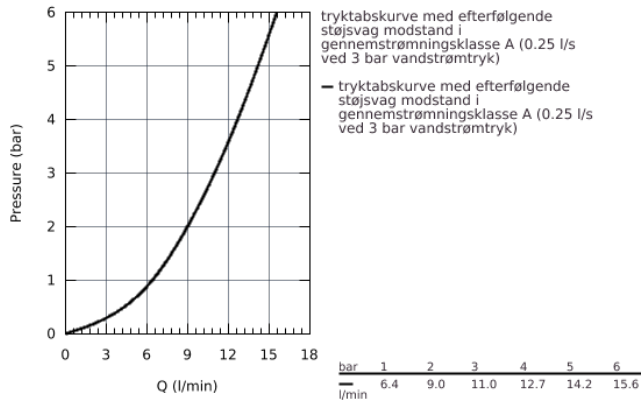

32 917 000 MINTA KØKKENARMATUR