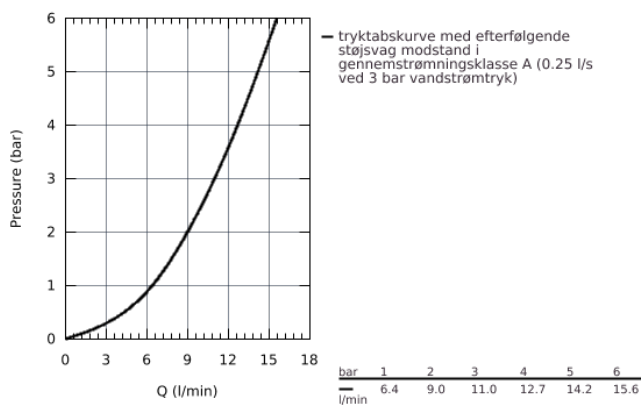

32 917 000 MINTA KØKKENARMATUR