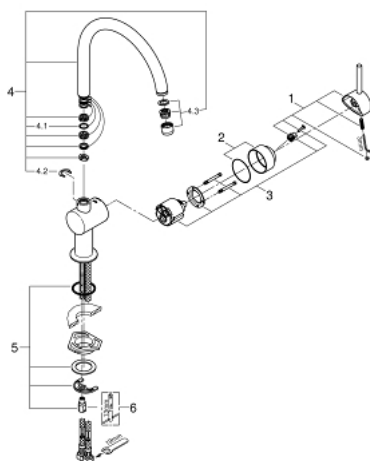

32 917 000 MINTA KØKKENARMATUR

PRODUKTBESKRIVELSE

- C-tud
- Ethulsmontage
- **GROHE StarLight**-belægning
- **GROHE SilkMove** 46mm keramisk patron
- justerbar volumenbegrænser
- med swingtud
- justérbar svingfelt (0°, 150°, 360°)
- Fleksible tilslutningslanger 3/8"
- presforskruning 3/8"
- system til hurtig montage
- temperaturbegrænser kan tilvælges (46 308)

32 917 000 MINTA KØKKENARMATUR

32 917 000 MINTA KØKKENARMATUR

RESERVEDELE

- 1: greb (Bestillingsnummer 46015000)
 - 2: kappe (Bestillingsnummer 46025000)
 - 3: Keramisk patron 46mm (Bestillingsnummer 46048000)
 - 4: tud (Bestillingsnummer 13043000)
 - 4.1: o-ring Multipack 20 stk (Bestillingsnummer 0128500M)
 - 4.2: låsesplit t/ 13049 5 stk (Bestillingsnummer 0485300M)
 - 4.3: mousseur M22 (Bestillingsnummer 13928000)
 - 5: Monteringssæt (Bestillingsnummer 46249000)
 - 6: monteringsnøgle (Bestillingsnummer 19017000)*
- * Valgfrit tilbehør