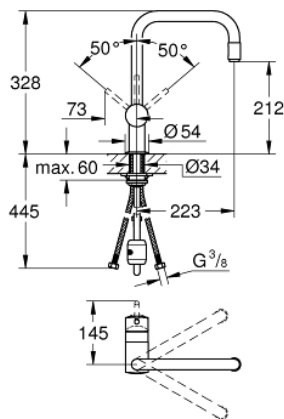

### PRODUKTBESKRIVELSE

- U-tud
- Ethulsmontage
- **GROHE StarLight**-belægning
- **GROHE SilkMove** 46mm keramisk patron
- udtrækkeligt mousseurudløb
- justerbar volumenbegrænser
- med svingtud
- svingradius 360°
- integreret kontraventil
- Med kontraventil
- Fleksible tilslutningslanger 3/8"
- system til hurtig montage
- min. tryk 1,0 bar

### RESERVEDELE

- 1: greb (Bestillingsnummer 46015000)
  - 2: kappe (Bestillingsnummer 46025000)
  - 3: Keramisk patron 46mm (Bestillingsnummer 46048000)
  - 4: håndbruser (Bestillingsnummer 46925000)
  - 4.1: mousseur (Bestillingsnummer 13952000)
  - 4.2: kontraventil (Bestillingsnummer 08565000)
  - 5: bruserslange (Bestillingsnummer 48293000)
  - 6: kontraskrue (Bestillingsnummer 46345000)
  - 7: temperaturbegrænsning (Bestillingsnummer 46375000)\*
  - 8: Minta greb Kort (Bestillingsnummer 40684000)\*
- \* Valgfrit tilbehør