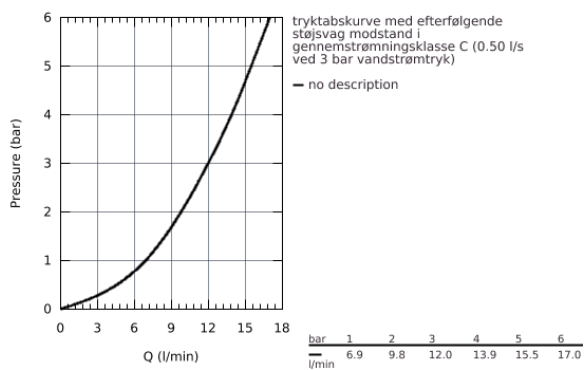

### PRODUKTBESKRIVELSE

- U-tud
- Ethulsmontage
- **GROHE StarLight**-belægning
- **GROHE SilkMove** 46mm keramisk patron
- udtrækkeligt mousseurudløb
- justerbar volumenbegrænser
- med svingtud
- svingradius 360°
- integreret kontraventil
- Med kontraventil
- Fleksible tilslutningslanger 3/8"
- system til hurtig montage
- min. tryk 1,0 bar