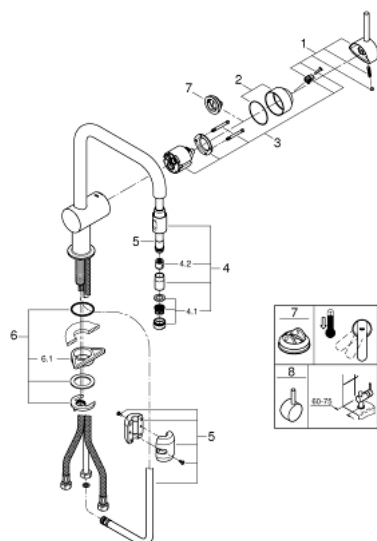

### PRODUKTBESKRIVELSE

- U-tud
- Ethulsmontage
- **GROHE StarLight**-belægning
- **GROHE SilkMove** 46mm keramisk patron
- udtrækkeligt mousseurudløb
- justerbar volumenbegrænser
- med svingtud
- svingradius 360°
- integreret kontraventil
- Med kontraventil
- Fleksible tilslutningslanger 3/8"
- system til hurtig montage
- min. tryk 1,0 bar

### RESERVEDELE

- 1: greb (Bestillingsnummer 46015000)
  - 2: kappe (Bestillingsnummer 46025000)
  - 3: Keramisk patron 46mm (Bestillingsnummer 46048000)
  - 4: håndbruser (Bestillingsnummer 46925000)
  - 4.1: mousseur (Bestillingsnummer 13952000)
  - 4.2: kontraventil (Bestillingsnummer 08565000)
  - 5: bruserslange (Bestillingsnummer 48293000)
  - 6: kontraskrue (Bestillingsnummer 46345000)
  - 7: temperaturbegrænsning (Bestillingsnummer 46375000)\*
  - 8: Minta greb Kort (Bestillingsnummer 40684000)\*
- \* Valgfrit tilbehør