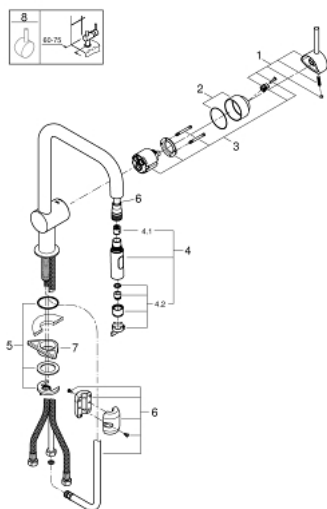

32 322 DC2 MINTA KØKKENARMATUR

PRODUKTBESKRIVELSE

- U-tud
- Ethulsmontage
- **GROHE StarLight**-belægning
- **GROHE SilkMove** 46mm keramisk patron
- **GROHE EasyDock** garanterer en let og smidig tilbagetrækning af udtræk til startpositionen
- udtræk med dual spray
- omskifter: laminarspray/**SpeedClean** bruserstråle
- justerbar volumenbegrænser
- med svingtud
- svingradius 360°
- integreret kontraventil
- Med kontraventil
- Fleksible tilslutningsslanger 3/8"
- system til hurtig montage

32 322 DC2 MINTA KØKKENARMATUR

32 322 DC2 MINTA KØKKENARMATUR

RESERVEDELE

- 1: greb (Bestillingsnummer 46015DC0)
- 2: kappe (Bestillingsnummer 46025DC0)
- 3: Keramisk patron 46mm (Bestillingsnummer 46048000)
- 4: skyllebruser (Bestillingsnummer 48416DC0)
- 4.1: kontraventil (Bestillingsnummer 08565000)
- 4.2: stråleregulator (Bestillingsnummer 48347000)
- 5: kontraskrue (Bestillingsnummer 46345000)
- 6: bruserslange (Bestillingsnummer 48293000)
- 7: stabiliseringsplade (Bestillingsnummer 05334000)
- 8: Minta greb (Bestillingsnummer 40684DC0)*