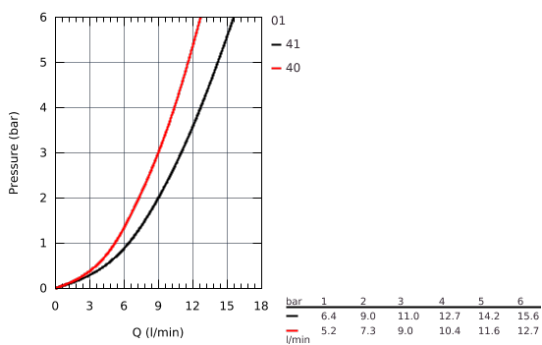

32 322 DC2 MINTA KØKKENARMATUR

PRODUKTBESKRIVELSE

- U-tud
- Ethulsmontage
- **GROHE StarLight**-belægning
- **GROHE SilkMove** 46mm keramisk patron
- **GROHE EasyDock** garanterer en let og smidig tilbagetrækning af udtræk til startpositionen
- udtræk med dual spray
- omskifter: laminarspray/**SpeedClean** bruserstråle
- justerbar volumenbegrænser
- med svingtud
- svingradius 360°
- integreret kontraventil
- Med kontraventil
- Fleksible tilslutningsslanger 3/8"
- system til hurtig montage