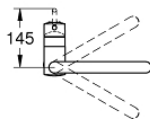

32 322 DC2 MINTA KØKKENARMATUR

PRODUKTBESKRIVELSE

- U-tud
- Ethulsmontage
- **GROHE StarLight**-belægning
- **GROHE SilkMove** 46mm keramisk patron
- **GROHE EasyDock** garanterer en let og smidig tilbagetrækning af udtræk til startpositionen
- udtræk med dual spray
- omskifter: laminarspray/**SpeedClean** bruserstråle
- justerbar volumenbegrænser
- med svingtud
- svingradius 360°
- integreret kontraventil
- Med kontraventil
- Fleksible tilslutningsslanger 3/8"
- system til hurtig montage

32 322 DC2 MINTA KØKKENARMATUR

32 322 DC2 MINTA KØKKENARMATUR

RESERVEDELE

- 1: greb (Bestillingsnummer 46015DC0)
- 2: kappe (Bestillingsnummer 46025DC0)
- 3: Keramisk patron 46mm (Bestillingsnummer 46048000)
- 4: skyllebruser (Bestillingsnummer 48416DC0)
- 4.1: kontraventil (Bestillingsnummer 08565000)
- 4.2: stråleregulator (Bestillingsnummer 48347000)
- 5: kontraskrue (Bestillingsnummer 46345000)
- 6: bruserslange (Bestillingsnummer 48293000)
- 7: stabiliseringsplade (Bestillingsnummer 05334000)
- 8: Minta greb (Bestillingsnummer 40684DC0)*