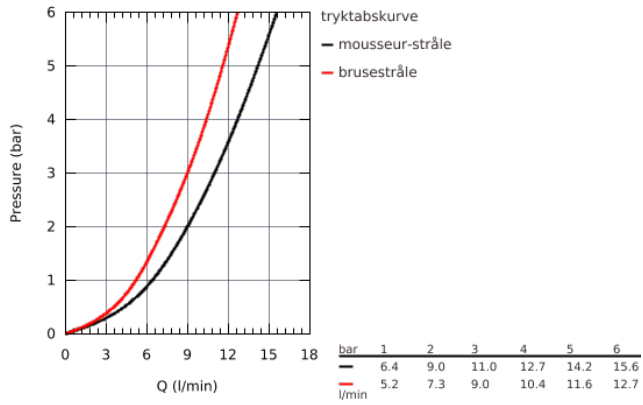

32 322 DC2 MINTA KØKKENARMATUR