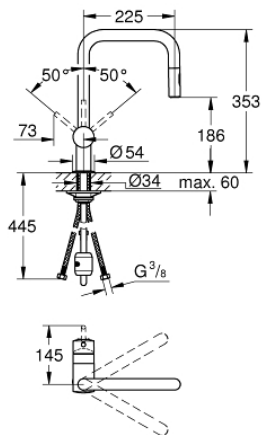

32 322 DC2 MINTA KØKKENARMATUR

PRODUKTBESKRIVELSE

- U-tud
- Ethulsmontage
- **GROHE StarLight**-belægning
- **GROHE SilkMove** 46mm keramisk patron
- **GROHE EasyDock** garanterer en let og smidig tilbagetrækning af udtræk til startpositionen
- udtræk med dual spray
- omskifter: laminarspray/**SpeedClean** bruserstråle
- justerbar volumenbegrænser
- med svingtud
- svingradius 360°
- integreret kontraventil
- Med kontraventil
- Fleksible tilslutningsslanger 3/8"
- system til hurtig montage

32 322 DC2 MINTA KØKKENARMATUR

32 322 DC2 MINTA KØKKENARMATUR

RESERVEDELE

- 1: greb (Bestillingsnummer 46015DC0)
- 2: kappe (Bestillingsnummer 46025DC0)
- 3: Keramisk patron 46mm (Bestillingsnummer 46048000)
- 4: skyllebruser (Bestillingsnummer 48416DC0)
- 4.1: kontraventil (Bestillingsnummer 08565000)
- 4.2: stråleregulator (Bestillingsnummer 48347000)
- 5: kontraskrue (Bestillingsnummer 46345000)
- 6: bruserslange (Bestillingsnummer 48293000)
- 7: stabiliseringsplade (Bestillingsnummer 05334000)
- 8: Minta greb (Bestillingsnummer 40684DC0)*