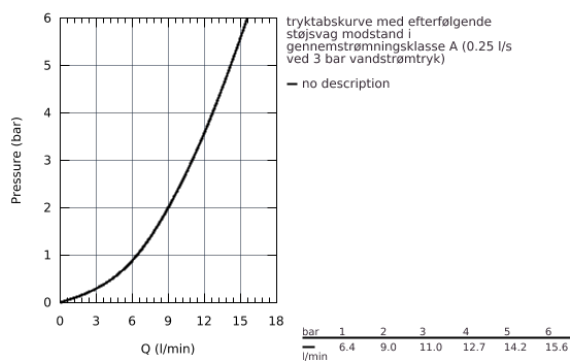

### PRODUKTBESKRIVELSE

- U-tud
- Ethulsmontage
- **GROHE StarLight**-belægning
- **GROHE SilkMove** 46mm keramisk patron
- justerbar volumenbegrænser
- justérbar svingfelt (0°, 150°, 360°)
- med svingtud
- Fleksible tilslutningslanger 3/8"
- system til hurtig montage
- temperaturbegrænser kan tilvælges (46 308)