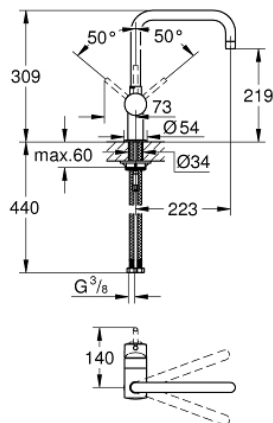

## 32 488 DC0 MINTA KØKKENARMATUR

### PRODUKTBESKRIVELSE

- U-tud
- Ethulsmontage
- **GROHE StarLight**-belægning
- **GROHE SilkMove** 46mm keramisk patron
- justerbar volumenbegrænser
- justérbar svingfelt (0°, 150°, 360°)
- med svingtud
- Fleksible tilslutningslanger 3/8"
- system til hurtig montage
- temperaturbegrænser kan tilvælges (46 308)