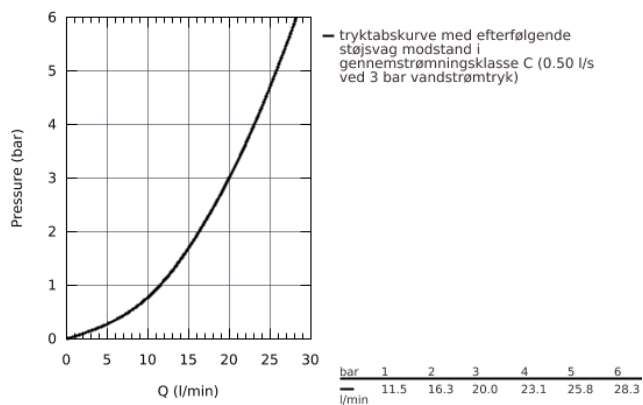

32 918 000 MINTA KØKKENARMATUR