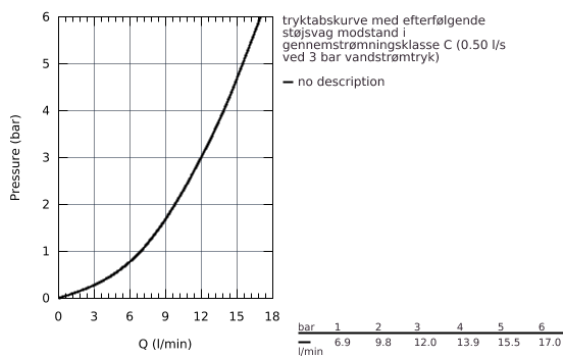

32 918 000 MINTA KØKKENARMATUR

PRODUKTBESKRIVELSE

- C-tud
- Ethulsmontage
- **GROHE StarLight**-belægning
- **GROHE SilkMove** 46mm keramisk patron
- udtrækkeligt mousseurudløb
- justerbar volumenbegrænser
- med svingtud
- svingradius 360°
- integreret kontraventil
- Med kontraventil
- Fleksible tilslutningslanger 3/8"
- system til hurtig montage
- temperaturbegrænser kan tilvælges (46 308)
- min. tryk 1,0 bar