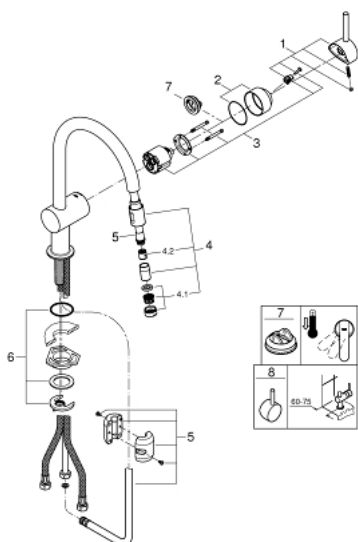

32 918 000 MINTA KØKKENARMATUR

PRODUKTBESKRIVELSE

- C-tud
- Ethulsmontage
- **GROHE StarLight**-belægning
- **GROHE SilkMove** 46mm keramisk patron
- udtrækkeligt mousseurudløb
- justerbar volumenbegrænser
- med svingtud
- svingradius 360°
- integreret kontraventil
- Med kontraventil
- Fleksible tilslutningslanger 3/8"
- system til hurtig montage
- temperaturbegrænser kan tilvælges (46 308)
- min. tryk 1,0 bar

32 918 000 MINTA KØKKENARMATUR

32 918 000 MINTA KØKKENARMATUR

RESERVEDELE

- 1: greb (Bestillingsnummer 46015000)
 - 2: kappe (Bestillingsnummer 46025000)
 - 3: Keramisk patron 46mm (Bestillingsnummer 46048000)
 - 4: håndbruser (Bestillingsnummer 46925000)
 - 4.1: mousseur (Bestillingsnummer 13952000)
 - 4.2: kontraventil (Bestillingsnummer 08565000)
 - 5: bruserslange (Bestillingsnummer 48293000)
 - 6: kontraskrue (Bestillingsnummer 46345000)
 - 7: temperaturbegrænsning (Bestillingsnummer 46375000)*
 - 8: Minta greb Kort (Bestillingsnummer 40684000)*
- * Valgfrit tilbehør