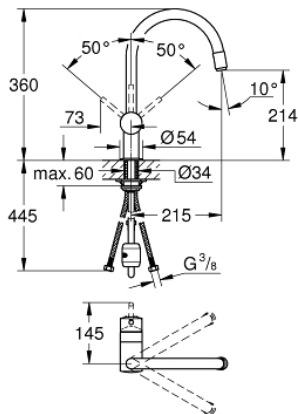

32 918 000 MINTA KØKKENARMATUR

PRODUKTBESKRIVELSE

- C-tud
- Ethulsmontage
- **GROHE StarLight**-belægning
- **GROHE SilkMove** 46mm keramisk patron
- udtrækkeligt mousseurudløb
- justerbar volumenbegrænser
- med svingtud
- svingradius 360°
- integreret kontraventil
- Med kontraventil
- Fleksible tilslutningslanger 3/8"
- system til hurtig montage
- temperaturbegrænser kan tilvælges (46 308)
- min. tryk 1,0 bar

32 918 000 MINTA KØKKENARMATUR

32 918 000 MINTA KØKKENARMATUR

RESERVEDELE

- 1: greb (Bestillingsnummer 46015000)
 - 2: kappe (Bestillingsnummer 46025000)
 - 3: Keramisk patron 46mm (Bestillingsnummer 46048000)
 - 4: håndbruser (Bestillingsnummer 46925000)
 - 4.1: mousseur (Bestillingsnummer 13952000)
 - 4.2: kontraventil (Bestillingsnummer 08565000)
 - 5: bruserslange (Bestillingsnummer 48293000)
 - 6: kontraskrue (Bestillingsnummer 46345000)
 - 7: temperaturbegrænsning (Bestillingsnummer 46375000)*
 - 8: Minta greb Kort (Bestillingsnummer 40684000)*
- * Valgfrit tilbehør