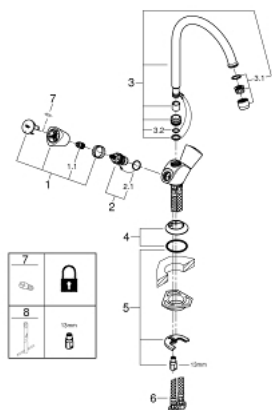

31 819 001 COSTA S KØKKENARMATUR

PRODUKTBESKRIVELSE

- metalgreb
- varmeisoleret
- til skrue
- **GROHE StarLight**-belægning
- Carbodur overdel
- mousseur
- med svingtud
- svingradius 360°
- Fleksible tilslutningslanger 3/8"

31 819 001 COSTA S KØKKENARMATUR

31 819 001 COSTA S KØKKENARMATUR

RESERVEDELE

- 1: Costa S greb blå/rød (Bestillingsnummer 45995000)
- 1.1: fikseringsindsats-10stk/pk (Bestillingsnummer 0538600M)
- 2: Keramisk patron 1/2" (Bestillingsnummer 45346000)
- 2.1: o-ring Multipack 10 stk (Bestillingsnummer 0392400M)
- 3: tud (Bestillingsnummer 13213000)
- 3.1: mousseur M22 (Bestillingsnummer 13928000)
- 3.2: o-ring Multipack 10 stk (Bestillingsnummer 0128000M)
- 4: roset (Bestillingsnummer 45996000)
- 5: Monteringssæt (Bestillingsnummer 46249000)
- 6: trykslange (Bestillingsnummer 46255000)
- 7: skrue (Bestillingsnummer 48013000)*
- 8: monteringsnøgle (Bestillingsnummer 19017000)*