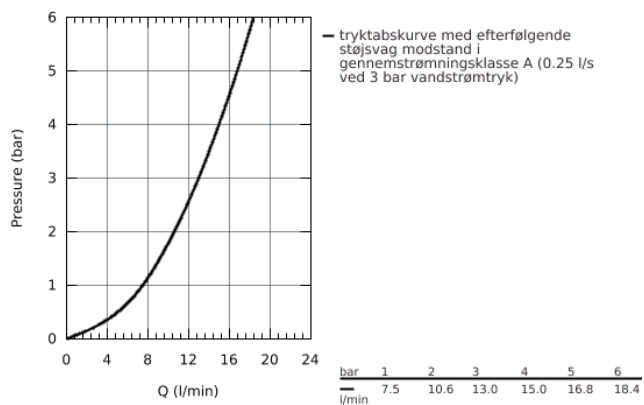

31 819 001 COSTA S KØKKENARMATUR