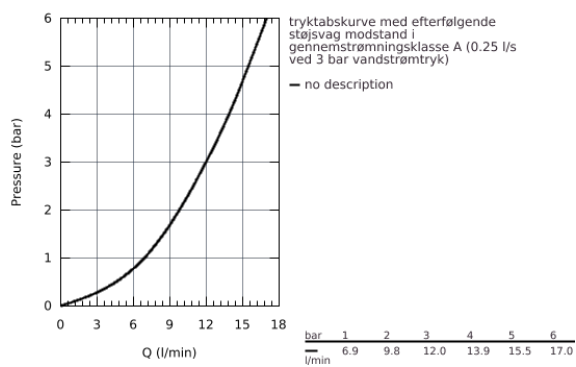

31 819 001 COSTA S KØKKENARMATUR

PRODUKTBESKRIVELSE

- metalgreb
- varmeisoleret
- til skrue
- **GROHE StarLight**-belægning
- Carbodur overdel
- mousseur
- med svingtud
- svingradius 360°
- Fleksible tilslutningslanger 3/8"