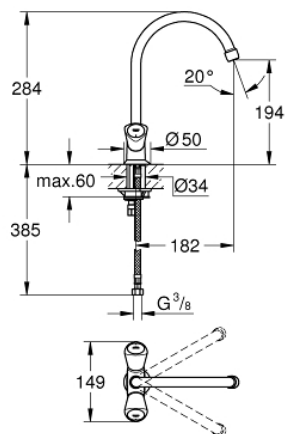

31 819 001 COSTA S KØKKENARMATUR

PRODUKTBESKRIVELSE

- metalgreb
- varmeisoleret
- til skrue
- **GROHE StarLight**-belægning
- Carbodur overdel
- mousseur
- med svingtud
- svingradius 360°
- Fleksible tilslutningslanger 3/8"

31 819 001 COSTA S KØKKENARMATUR

31 819 001 COSTA S KØKKENARMATUR

RESERVEDELE

- 1: Costa S greb blå/rød (Bestillingsnummer 45995000)
- 1.1: fikseringsindsats-10stk/pk (Bestillingsnummer 0538600M)
- 2: Keramisk patron 1/2" (Bestillingsnummer 45346000)
- 2.1: o-ring Multipack 10 stk (Bestillingsnummer 0392400M)
- 3: tud (Bestillingsnummer 13213000)
- 3.1: mousseur M22 (Bestillingsnummer 13928000)
- 3.2: o-ring Multipack 10 stk (Bestillingsnummer 0128000M)
- 4: roset (Bestillingsnummer 45996000)
- 5: Monteringssæt (Bestillingsnummer 46249000)
- 6: trykslange (Bestillingsnummer 46255000)
- 7: skrue (Bestillingsnummer 48013000)*
- 8: monteringsnøgle (Bestillingsnummer 19017000)*