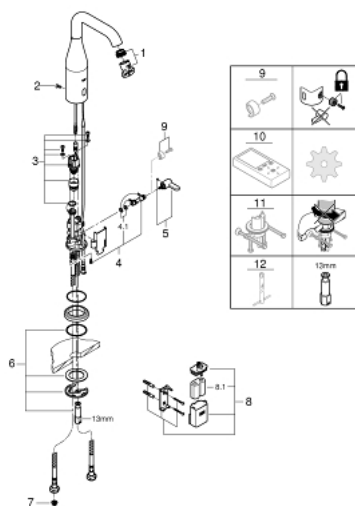

36 445 000 BLANDINGSBATTERI TIL HÅNDVASK 1/2" MED INFRARØD ELEKTRONIK OG JUSTERBAR TEMPERATURBEGRÆNSER

PRODUKTBESKRIVELSE

- med infrarød sensor til overvågning, konfiguration samt serviceformål
- 6V lithium-batteri, type CR-P2
- batteriets levetid: ca. 7 år (150 aktiveringer om dagen)
- **GROHE StarLight**-krombelægning
- svingfelt 0° / 150° / 360°
- laminar sprayregulator 5,0 l/min
- Fleksible tilslutningslanger 3/8"
- indbygget kontraventil
- snavssamler
- med integreret magnetventil
- eksternt batteri
- system til hurtig montage
- trindelt visning af status på batteri
- 7 forudindstillede programmer:
- automatisk skyl
- termisk desinfektion
- rengøringsfunktion
- ekstrafunktioner og specifikke indstillinger kan justeres præcist med fjernbetjening (36 407)
- CE-godkendt
- Lydklasse I efter DIN 4109
- IP 59K klassificering
- min. tryk 1,0 bar

36 445 000 BLANDINGSBATTERI TIL HÅNDVASK 1/2" MED INFRARØD ELEKTRONIK OG JUSTERBAR TEMPERATURBEGRÆNSER

RESERVEDELE

- 1: laminare strålerregulator (Bestillingsnummer 48376000)
 - 2: fastgørelsesskrue 5 stk (Bestillingsnummer 4283100M)
 - 3: magnetventil (Bestillingsnummer 42479000)
 - 4: reguleringsindhed (Bestillingsnummer 42402000)
 - 5: blandingsgreb (Bestillingsnummer 42401000)
 - 5.1: o-ring 10 stk (Bestillingsnummer 4284000M)
 - 6: kontraskrue (Bestillingsnummer 42400000)
 - 7: si 5 stk (Bestillingsnummer 4241300M)
 - 8: batterihus (Bestillingsnummer 42393000)
 - 8.1: Batteri 6 V Lithium, Type CR-P2 (Bestillingsnummer 42886000)
 - 9: kappe (Bestillingsnummer 42408000)*
 - 10: fjernbetjening (Bestillingsnummer 36407001)*
 - 11: vridningssikring (Bestillingsnummer 36276000)*
 - 12: monteringsnøgle (Bestillingsnummer 19017000)*
- * Valgfrit tilbehør