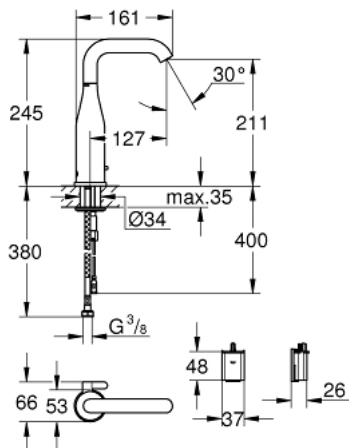

36 445 000 BLANDINGSBATTERI TIL HÅNDVASK 1/2" MED INFRARØD ELEKTRONIK OG JUSTERBAR TEMPERATURBEGRÆNSER

PRODUKTBESKRIVELSE

- med infrarød sensor til overvågning, konfiguration samt serviceformål
- 6V lithium-batteri, type CR-P2
- batteriets levetid: ca. 7 år (150 aktiveringer om dagen)
- **GROHE StarLight**-krombelægning
- svingfelt 0° / 150° / 360°
- laminar sprayregulator 5,0 l/min
- Fleksible tilslutningslanger 3/8"
- indbygget kontraventil
- snavssamler
- med integreret magnetventil
- eksternt batteri
- system til hurtig montage
- trindelt visning af status på batteri
- 7 forudindstillede programmer:
- automatisk skyl
- termisk desinfektion
- rengøringsfunktion
- ekstrafunktioner og specifikke indstillinger kan justeres præcist med fjernbetjening (36 407)
- CE-godkendt
- Lydklasse I efter DIN 4109
- IP 59K klassificering
- min. tryk 1,0 bar

36 445 000 BLANDINGSBATTERI TIL HÅNDVASK 1/2" MED INFRARØD ELEKTRONIK OG JUSTERBAR TEMPERATURBEGRÆNSER

RESERVEDELE

- 1: laminare strålerregulator (Bestillingsnummer 48376000)
 - 2: fastgørelsesskrue 5 stk (Bestillingsnummer 4283100M)
 - 3: magnetventil (Bestillingsnummer 42479000)
 - 4: reguleringsindhed (Bestillingsnummer 42402000)
 - 5: blandingsgreb (Bestillingsnummer 42401000)
 - 5.1: o-ring 10 stk (Bestillingsnummer 4284000M)
 - 6: kontraskrue (Bestillingsnummer 42400000)
 - 7: si 5 stk (Bestillingsnummer 4241300M)
 - 8: batterihus (Bestillingsnummer 42393000)
 - 8.1: Batteri 6 V Lithium, Type CR-P2 (Bestillingsnummer 42886000)
 - 9: kappe (Bestillingsnummer 42408000)*
 - 10: fjernbetjening (Bestillingsnummer 36407001)*
 - 11: vridningssikring (Bestillingsnummer 36276000)*
 - 12: monteringsnøgle (Bestillingsnummer 19017000)*
- * Valgfrit tilbehør