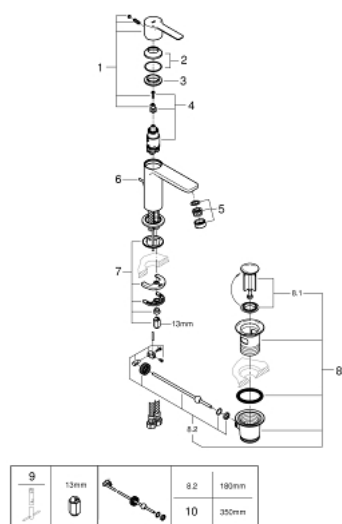

32 109 001 LINEARE ETGREBSBATTERI TIL HÅNDVASK

PRODUKTBESKRIVELSE

- Ethulsmontage
- metalgreb
- **GROHE SilkMove** 28mm keramisk patron
- med temperaturbegrænser
- **GROHE StarLight**-krombelægning
- **GROHE EcoJoy** SpeedClean mousseur 5,7 l/min
- **GROHE FastFixation** Plus installationssystem
- løftestang med bundventil 1 1/4"
- Fleksible tilslutningslanger 3/8"

32 109 001 LINEARE ETGREBSBATTERI TIL HÅNDVASK

RESERVEDELE

- 1: greb (Bestillingsnummer 46980000)
 - 2: kappe (Bestillingsnummer 46581000)
 - 3: skruering (Bestillingsnummer 07419000)
 - 4: Keramisk patron 28mm (Bestillingsnummer 46580000)
 - 5: mousseur (Bestillingsnummer 48159000)
 - 6: drivstang (Bestillingsnummer 46739000)
 - 7: kontraskrue (Bestillingsnummer 46645000)
 - 8: Bundventil Komplet (Bestillingsnummer 28910000)
 - 8.1: prop (Bestillingsnummer 07182000)
 - 8.2: excentrikstang (Bestillingsnummer 07052000)
 - 9: monteringsnøgle (Bestillingsnummer 19017000)*
 - 10: excentrikstang (Bestillingsnummer 07341000)*
- * Valgfrit tilbehør