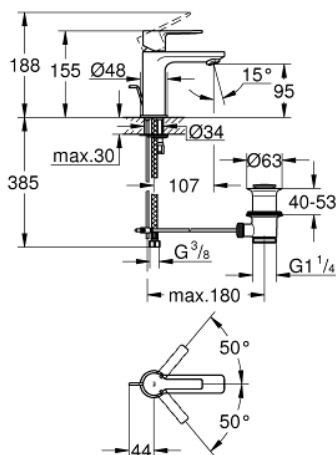

32 109 001 LINEARE ETGREBSBATTERI TIL HÅNDVASK

PRODUKTBESKRIVELSE

- Ethulsmontage
- metalgreb
- **GROHE SilkMove** 28mm keramisk patron
- med temperaturbegrænser
- **GROHE StarLight**-krombelægning
- **GROHE EcoJoy** SpeedClean mousseur 5,7 l/min
- **GROHE FastFixation** Plus installationssystem
- løftestang med bundventil 1 1/4"
- Fleksible tilslutningslanger 3/8"

32 109 001 LINEARE ETGREBSBATTERI TIL HÅNDVASK

RESERVEDELE

- 1: greb (Bestillingsnummer 46980000)
 - 2: kappe (Bestillingsnummer 46581000)
 - 3: skruering (Bestillingsnummer 07419000)
 - 4: Keramisk patron 28mm (Bestillingsnummer 46580000)
 - 5: mousseur (Bestillingsnummer 48159000)
 - 6: drivstang (Bestillingsnummer 46739000)
 - 7: kontraskrue (Bestillingsnummer 46645000)
 - 8: Bundventil Komplet (Bestillingsnummer 28910000)
 - 8.1: prop (Bestillingsnummer 07182000)
 - 8.2: excentrikstang (Bestillingsnummer 07052000)
 - 9: monteringsnøgle (Bestillingsnummer 19017000)*
 - 10: excentrikstang (Bestillingsnummer 07341000)*
- * Valgfrit tilbehør