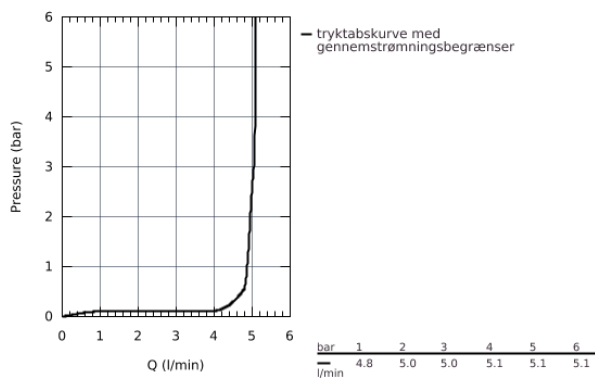

32 109 001 LINEARE ETGREBSBATTERI TIL HÅNDVASK

PRODUKTBESKRIVELSE

- Ethulsmontage
- metalgreb
- **GROHE SilkMove** 28mm keramisk patron
- med temperaturbegrænser
- **GROHE StarLight**-krombelægning
- **GROHE EcoJoy** SpeedClean mousseur 5,7 l/min
- **GROHE FastFixation** Plus installationssystem
- løftestang med bundventil 1 1/4"
- Fleksible tilslutningslanger 3/8"