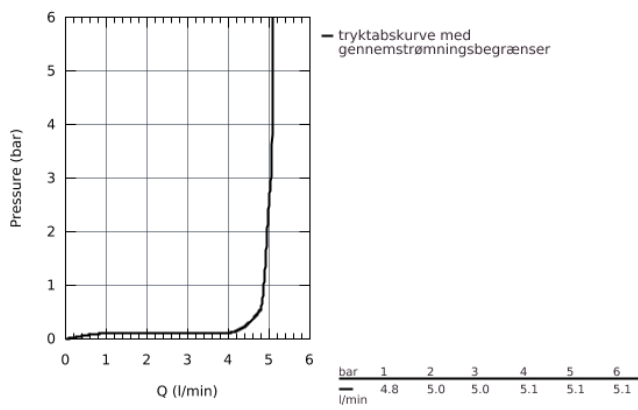

32 628 001 ESSENCE ETGREBS HÅNDVASKBATTERI ½"  
L-SIZE

**PRODUKTBESKRIVELSE**

- Ethulsmontage
- metalgreb
- **GROHE SilkMove** 28mm keramisk patron
- med temperaturbegrænser
- **GROHE StarLight**-krombelægning
- **GROHE EcoJoy** mousseur 5,7 l/min
- **GROHE Aquaguide** justerbar mousseur
- **GROHE FastFixation** Plus installationssystem
- svingbart udløb med mousseur og udsvingsbegrænser
- løftestang med bundventil 1 1/4"
- fleksible tilslutningslanger 3/8"
- min. tryk 1,0 bar

32 628 001 ESSENCE ETGREBS HÅNDVASKBATTERI ½"  
L-SIZE