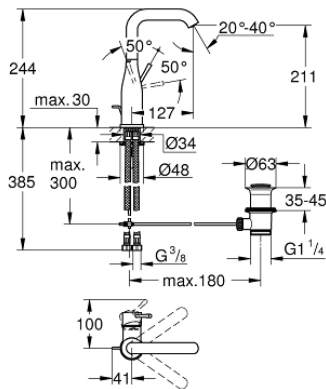

32 628 001 ESSENCE ETGREBS HÅNDVASKBATTERI ½"  
L-SIZE

**PRODUKTBESKRIVELSE**

- Ethulsmontage
- metalgreb
- **GROHE SilkMove** 28mm keramisk patron
- med temperaturbegrænser
- **GROHE StarLight**-krombelægning
- **GROHE EcoJoy** mousseur 5,7 l/min
- **GROHE Aquaguide** justerbar mousseur
- **GROHE FastFixation** Plus installationssystem
- svingbart udløb med mousseur og udsvingsbegrænser
- løftestang med bundventil 1 1/4"
- fleksible tilslutningslanger 3/8"
- min. tryk 1,0 bar

32 628 001 ESSENCE ETGREBS HÅNDVASKBATTERI ½"  
L-SIZE

## 32 628 001 ESSENCE ETGREBS HÅNDVASKBATTERI ½" L-SIZE

### RESERVEDELE

- 1: greb (Bestillingsnummer 46919000)
  - 2: Keramisk patron 28mm (Bestillingsnummer 46580000)
  - 3: tud (Bestillingsnummer 13374000)
  - 3.1: mousseur (Bestillingsnummer 48270000)
  - 3.2: o-ring Multipack 20 stk (Bestillingsnummer 0128500M)
  - 3.3: låseskive 5 stk (Bestillingsnummer 4826600M)
  - 4: drivstang (Bestillingsnummer 46739000)
  - 5: kontraskrue (Bestillingsnummer 46645000)
  - 6: Bundventil Komplet (Bestillingsnummer 28910000)
  - 6.1: prop (Bestillingsnummer 07182000)
  - 6.2: excentrikstang (Bestillingsnummer 07052000)
  - 7: trykslange (Bestillingsnummer 46255000)
  - 8: monteringsnøgle (Bestillingsnummer 19017000)\*
  - 9: excentrikstang (Bestillingsnummer 07341000)\*
- \* Valgfrit tilbehør