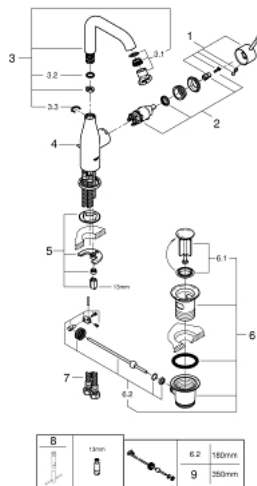

32 628 001 ESSENCE ETGREBS HÅNDVASKBATTERI ½"  
L-SIZE

**PRODUKTBESKRIVELSE**

- Ethulsmontage
- metalgreb
- **GROHE SilkMove** 28mm keramisk patron
- med temperaturbegrænser
- **GROHE StarLight**-krombelægning
- **GROHE EcoJoy** mousseur 5,7 l/min
- **GROHE Aquaguide** justerbar mousseur
- **GROHE FastFixation** Plus installationssystem
- svingbart udløb med mousseur og udsvingsbegrænser
- løftestang med bundventil 1 1/4"
- fleksible tilslutningslanger 3/8"
- min. tryk 1,0 bar

32 628 001 ESSENCE ETGREBS HÅNDVASKBATTERI ½"  
L-SIZE

## 32 628 001 ESSENCE ETGREBS HÅNDVASKBATTERI ½" L-SIZE

### RESERVEDELE

- 1: greb (Bestillingsnummer 46919000)
  - 2: Keramisk patron 28mm (Bestillingsnummer 46580000)
  - 3: tud (Bestillingsnummer 13374000)
  - 3.1: mousseur (Bestillingsnummer 48270000)
  - 3.2: o-ring Multipack 20 stk (Bestillingsnummer 0128500M)
  - 3.3: låseskive 5 stk (Bestillingsnummer 4826600M)
  - 4: drivstang (Bestillingsnummer 46739000)
  - 5: kontraskrue (Bestillingsnummer 46645000)
  - 6: Bundventil Komplet (Bestillingsnummer 28910000)
  - 6.1: prop (Bestillingsnummer 07182000)
  - 6.2: excentrikstang (Bestillingsnummer 07052000)
  - 7: trykslange (Bestillingsnummer 46255000)
  - 8: monteringsnøgle (Bestillingsnummer 19017000)\*
  - 9: excentrikstang (Bestillingsnummer 07341000)\*
- \* Valgfrit tilbehør