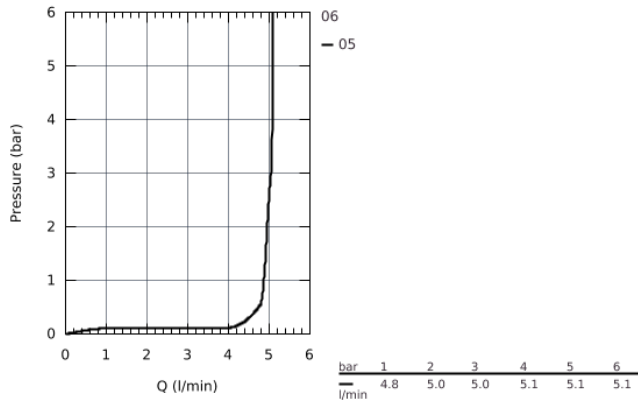

32 628 001 ESSENCE ETGREBS HÅNDVASKBATTERI ½"  
L-SIZE

**PRODUKTBESKRIVELSE**

- Ethulsmontage
- metalgreb
- **GROHE SilkMove** 28mm keramisk patron
- med temperaturbegrænser
- **GROHE StarLight**-krombelægning
- **GROHE EcoJoy** mousseur 5,7 l/min
- **GROHE Aquaguide** justerbar mousseur
- **GROHE FastFixation** Plus installationssystem
- svingbart udløb med mousseur og udsvingsbegrænser
- løftestang med bundventil 1 1/4"
- fleksible tilslutningslanger 3/8"
- min. tryk 1,0 bar

32 628 001 ESSENCE ETGREBS HÅNDVASKBATTERI ½"  
L-SIZE

## 32 628 001 ESSENCE ETGREBS HÅNDVASKBATTERI ½" L-SIZE