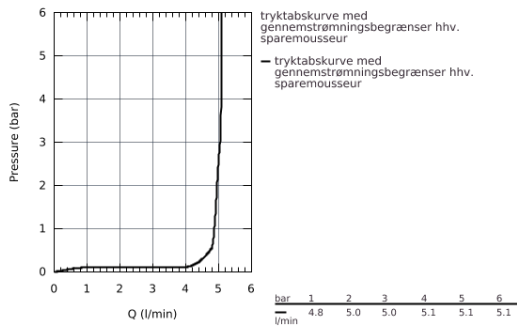

32 628 001 ESSENCE ETGREBS HÅNDVASKBATTERI ½"  
L-SIZE

**PRODUKTBESKRIVELSE**

- Ethulsmontage
- metalgreb
- **GROHE SilkMove** 28mm keramisk patron
- med temperaturbegrænser
- **GROHE StarLight**-krombelægning
- **GROHE EcoJoy** mousseur 5,7 l/min
- **GROHE Aquaguide** justerbar mousseur
- **GROHE FastFixation** Plus installationssystem
- svingbart udløb med mousseur og udsvingsbegrænser
- løftestang med bundventil 1 1/4"
- fleksible tilslutningslanger 3/8"
- min. tryk 1,0 bar

32 628 001 ESSENCE ETGREBS HÅNDVASKBATTERI ½"  
L-SIZE