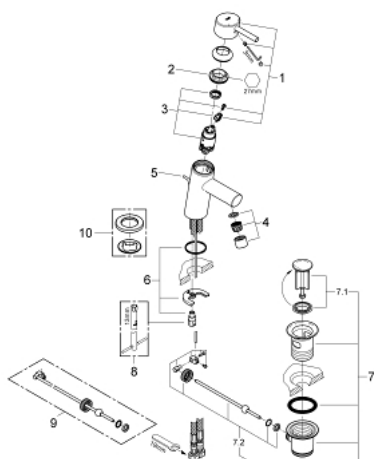

32 204 10E **CONCETTO** ETGREBSBATTERI TIL HÅNDVASK

PRODUKTBESKRIVELSE

- Ethulsmontage
- metalgreb
- **GROHE SilkMove** 28mm keramisk patron
- temperaturbegrænser
- **GROHE StarLight**-krombelægning
- **GROHE EcoJoy** SpeedClean mousseur 5,7 l/min
- **GROHE FastFixation** system til hurtig montering med centreringssupport
- løftestang med bundventil 1 1/4"
- Fleksible tilslutningslanger 3/8"
- Lydklasse I efter DIN 4109

32 204 10E **CONCETTO** ETGREBSBATTERI TIL HÅNDVASK

32 204 10E **CONCETTO** ETGREBSBATTERI TIL HÅNDVASK

RESERVEDELE

- 1: greb (Bestillingsnummer 46753000)
- 2: skruering (Bestillingsnummer 46715000)
- 3: Keramisk patron 28mm (Bestillingsnummer 46580000)
- 4: laminare strålerregulator (Bestillingsnummer 13935000)
- 5: drivstang (Bestillingsnummer 46739000)
- 6: Monteringsæt (Bestillingsnummer 46249000)
- 7: Bundventil Komplet (Bestillingsnummer 28910000)
- 7.1: prop (Bestillingsnummer 07182000)
- 7.2: excentrikstang (Bestillingsnummer 07052000)
- 8: monteringsnøgle (Bestillingsnummer 19017000)*
- 9: excentrikstang (Bestillingsnummer 07341000)*
- 10: roset (Bestillingsnummer 48165000)*