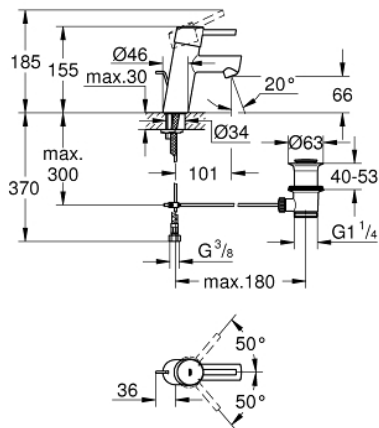

32 204 10E **CONCETTO** ETGREBSBATTERI TIL HÅNDVASK

PRODUKTBESKRIVELSE

- Ethulsmontage
- metalgreb
- **GROHE SilkMove** 28mm keramisk patron
- temperaturbegrænser
- **GROHE StarLight**-krombelægning
- **GROHE EcoJoy** SpeedClean mousseur 5,7 l/min
- **GROHE FastFixation** system til hurtig montering med centreringssupport
- løftestang med bundventil 1 1/4"
- Fleksible tilslutningslanger 3/8"
- Lydklasse I efter DIN 4109

32 204 10E **CONCETTO** ETGREBSBATTERI TIL HÅNDVASK

32 204 10E **CONCETTO** ETGREBSBATTERI TIL HÅNDVASK

RESERVEDELE

- 1: greb (Bestillingsnummer 46753000)
- 2: skruering (Bestillingsnummer 46715000)
- 3: Keramisk patron 28mm (Bestillingsnummer 46580000)
- 4: laminare strålerregulator (Bestillingsnummer 13935000)
- 5: drivstang (Bestillingsnummer 46739000)
- 6: Monteringsæt (Bestillingsnummer 46249000)
- 7: Bundventil Komplet (Bestillingsnummer 28910000)
- 7.1: prop (Bestillingsnummer 07182000)
- 7.2: excentrikstang (Bestillingsnummer 07052000)
- 8: monteringsnøgle (Bestillingsnummer 19017000)*
- 9: excentrikstang (Bestillingsnummer 07341000)*
- 10: roset (Bestillingsnummer 48165000)*