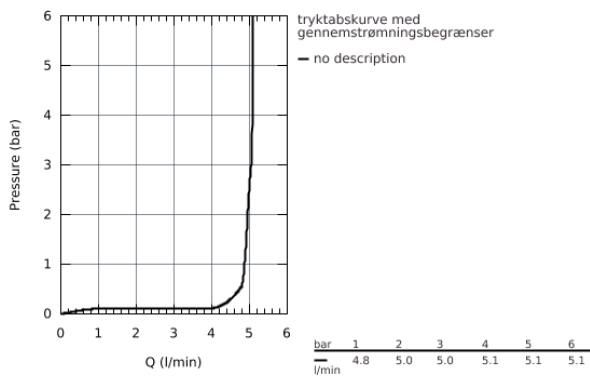

32 204 10E **CONCETTO** ETGREBSBATTERI TIL HÅNDVASK

PRODUKTBESKRIVELSE

- Ethulsmontage
- metalgreb
- **GROHE SilkMove** 28mm keramisk patron
- temperaturbegrænser
- **GROHE StarLight**-krombelægning
- **GROHE EcoJoy** SpeedClean mousseur 5,7 l/min
- **GROHE FastFixation** system til hurtig montering med centreringssupport
- løftestang med bundventil 1 1/4"
- Fleksible tilslutningslanger 3/8"
- Lydklasse I efter DIN 4109