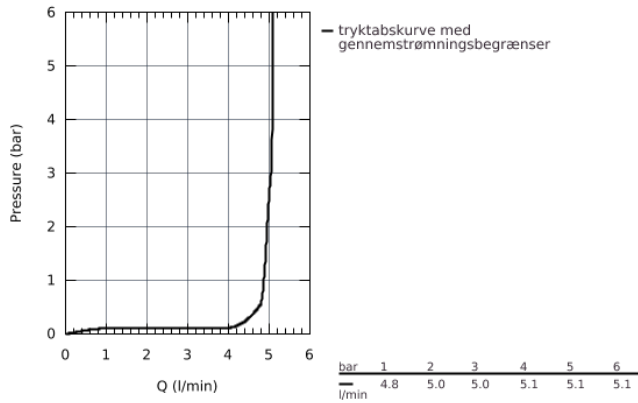

32 204 10E **CONCETTO** ETGREBSBATTERI TIL HÅNDVASK