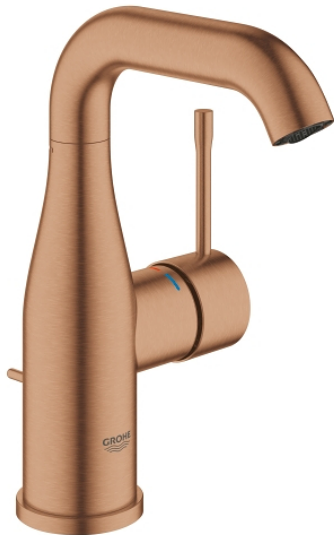

23 462 DL1 ESSENCE ETGREBSARMATUR TIL HÅNDVASK, M-SIZE

PRODUKTBESKRIVELSE

- Ethulsmontage
- metalgreb
- **GROHE SilkMove** 28mm keramisk patron
- med temperaturbegrænser
- **GROHE StarLight**-belægning
- **GROHE EcoJoy** mousseur 5,7 l/min
- **GROHE Aquaguide** justerbar mousseur
- **GROHE FastFixation** Plus installationssystem
- svingbart udløb med mousseur og udsvingsbegrænser
- løftestang med bundventil 1 1/4"
- Fleksible tilslutningslanger 3/8"
- min. tryk 1,0 bar