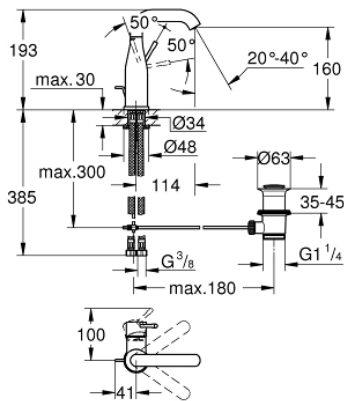

23 462 001 ESSENCE ETGREBSARMATUR TIL HÅNDVASK, M-SIZE

PRODUKTBESKRIVELSE

- Ethulsmontage
- metalgreb
- **GROHE SilkMove** 28mm keramisk patron
- med temperaturbegrænser
- **GROHE StarLight**-krombelægning
- **GROHE EcoJoy** mousseur 5,7 l/min
- **GROHE Aquaguide** justerbar mousseur
- **GROHE FastFixation** Plus installationssystem
- svingbart udløb med mousseur og udsvingsbegrænser
- løftestang med bundventil 1 1/4"
- Fleksible tilslutningslanger 3/8"
- min. tryk 1,0 bar

23 462 001 **ESSENCE ETGREBSARMATUR TIL HÅNDVASK, M-SIZE**

23 462 001 ESSENCE ETGREBSARMATUR TIL HÅNDVASK, M-SIZE

RESERVEDELE

- 1: greb (Bestillingsnummer 46919000)
 - 2: Keramisk patron 28mm (Bestillingsnummer 46580000)
 - 3: tud (Bestillingsnummer 13373000)
 - 3.1: mousseur (Bestillingsnummer 48270000)
 - 3.2: o-ring Multipack 20 stk (Bestillingsnummer 0128500M)
 - 3.3: låseskive 5 stk (Bestillingsnummer 4826600M)
 - 4: drivstang (Bestillingsnummer 46739000)
 - 5: kontraskrue (Bestillingsnummer 46645000)
 - 6: Bundventil Komplet (Bestillingsnummer 28910000)
 - 6.1: prop (Bestillingsnummer 07182000)
 - 6.2: excentrikstang (Bestillingsnummer 07052000)
 - 7: trykslange (Bestillingsnummer 46255000)
 - 8: monteringsnøgle (Bestillingsnummer 19017000)*
 - 9: excentrikstang (Bestillingsnummer 07341000)*
- * Valgfrit tilbehør