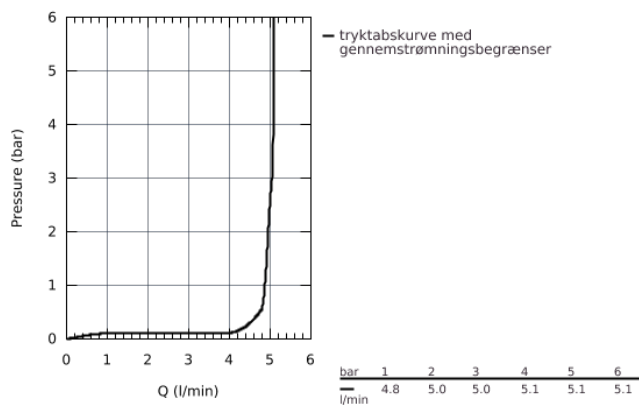

23 462 001 **ESSENCE ETGREBSARMATUR TIL HÅNDVASK, M-SIZE**