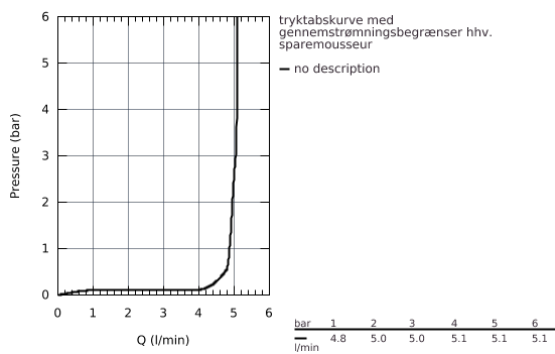

23 462 001 ESSENCE ETGREBSARMATUR TIL HÅNDVASK, M-SIZE

PRODUKTBESKRIVELSE

- Ethulsmontage
- metalgreb
- **GROHE SilkMove** 28mm keramisk patron
- med temperaturbegrænser
- **GROHE StarLight**-krombelægning
- **GROHE EcoJoy** mousseur 5,7 l/min
- **GROHE Aquaguide** justerbar mousseur
- **GROHE FastFixation** Plus installationssystem
- svingbart udløb med mousseur og udsvingsbegrænser
- løftestang med bundventil 1 1/4"
- Fleksible tilslutningslanger 3/8"
- min. tryk 1,0 bar