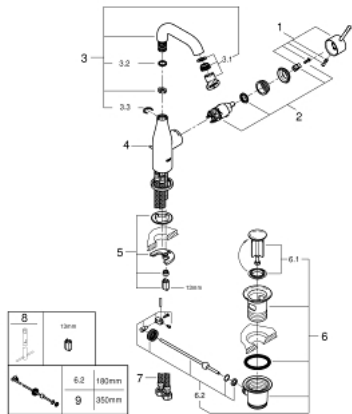

23 462 001 ESSENCE ETGREBSARMATUR TIL HÅNDVASK, M-SIZE

PRODUKTBESKRIVELSE

- Ethulsmontage
- metalgreb
- **GROHE SilkMove** 28mm keramisk patron
- med temperaturbegrænser
- **GROHE StarLight**-krombelægning
- **GROHE EcoJoy** mousseur 5,7 l/min
- **GROHE Aquaguide** justerbar mousseur
- **GROHE FastFixation** Plus installationssystem
- svingbart udløb med mousseur og udsvingsbegrænser
- løftestang med bundventil 1 1/4"
- Fleksible tilslutningslanger 3/8"
- min. tryk 1,0 bar

23 462 001 **ESSENCE ETGREBSARMATUR TIL HÅNDVASK, M-SIZE**

23 462 001 ESSENCE ETGREBSARMATUR TIL HÅNDVASK, M-SIZE

RESERVEDELE

- 1: greb (Bestillingsnummer 46919000)
 - 2: Keramisk patron 28mm (Bestillingsnummer 46580000)
 - 3: tud (Bestillingsnummer 13373000)
 - 3.1: mousseur (Bestillingsnummer 48270000)
 - 3.2: o-ring Multipack 20 stk (Bestillingsnummer 0128500M)
 - 3.3: låseskive 5 stk (Bestillingsnummer 4826600M)
 - 4: drivstang (Bestillingsnummer 46739000)
 - 5: kontraskrue (Bestillingsnummer 46645000)
 - 6: Bundventil Komplet (Bestillingsnummer 28910000)
 - 6.1: prop (Bestillingsnummer 07182000)
 - 6.2: excentrikstang (Bestillingsnummer 07052000)
 - 7: trykslange (Bestillingsnummer 46255000)
 - 8: monteringsnøgle (Bestillingsnummer 19017000)*
 - 9: excentrikstang (Bestillingsnummer 07341000)*
- * Valgfrit tilbehør