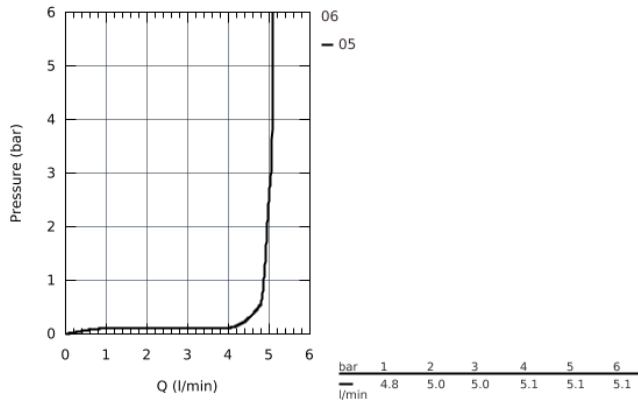

32 898 001 ESSENCE ETGREBSBATTERI TIL HÅNDVASK