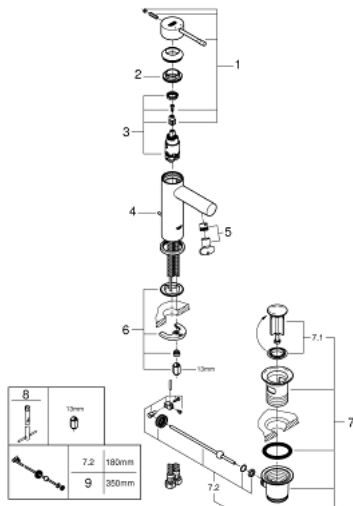

### PRODUKTBESKRIVELSE

- Ethulsmontage
- metalgreb
- **GROHE SilkMove** 28mm keramisk patron
- med temperaturbegrænser
- **GROHE StarLight**-krombelægning
- **GROHE EcoJoy** mousseur 5,7 l/min
- **GROHE FastFixation** Plus installationssystem
- løftestang med bundventil 1 1/4"
- Fleksible tilslutningslanger 3/8"
- min. tryk 1,0 bar

## 32 898 001 ESSENCE ETGREBSBATTERI TIL HÅNDVASK

### RESERVEDELE

- 1: greb (Bestillingsnummer 46917000)
  - 2: skruering (Bestillingsnummer 46715000)
  - 3: Keramisk patron 28mm (Bestillingsnummer 46580000)
  - 4: drivstang (Bestillingsnummer 46739000)
  - 5: mousseur (Bestillingsnummer 46765000)
  - 6: kontraskrue (Bestillingsnummer 46645000)
  - 7: Bundventil Komplet (Bestillingsnummer 28910000)
  - 7.1: prop (Bestillingsnummer 07182000)
  - 7.2: excentrikstang (Bestillingsnummer 07052000)
  - 8: monteringsnøgle (Bestillingsnummer 19017000)\*
  - 9: excentrikstang (Bestillingsnummer 07341000)\*
- \* Valgfrit tilbehør