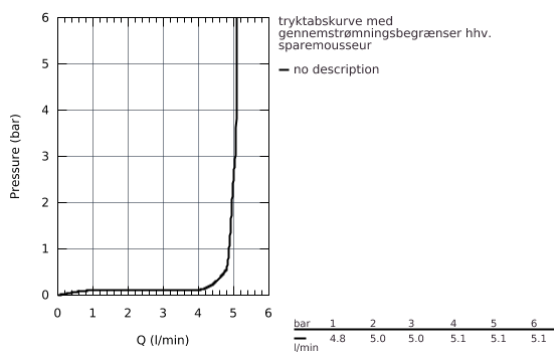

### PRODUKTBESKRIVELSE

- Ethulsmontage
- metalgreb
- **GROHE SilkMove** 28mm keramisk patron
- med temperaturbegrænser
- **GROHE StarLight**-krombelægning
- **GROHE EcoJoy** mousseur 5,7 l/min
- **GROHE FastFixation** Plus installationssystem
- løftestang med bundventil 1 1/4"
- Fleksible tilslutningslanger 3/8"
- min. tryk 1,0 bar