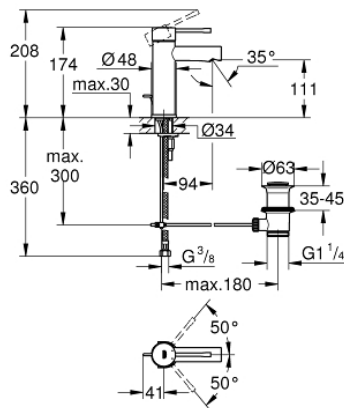

### PRODUKTBESKRIVELSE

- Ethulsmontage
- metalgreb
- **GROHE SilkMove** 28mm keramisk patron
- med temperaturbegrænser
- **GROHE StarLight**-krombelægning
- **GROHE EcoJoy** mousseur 5,7 l/min
- **GROHE FastFixation** Plus installationssystem
- løftestang med bundventil 1 1/4"
- Fleksible tilslutningslanger 3/8"
- min. tryk 1,0 bar