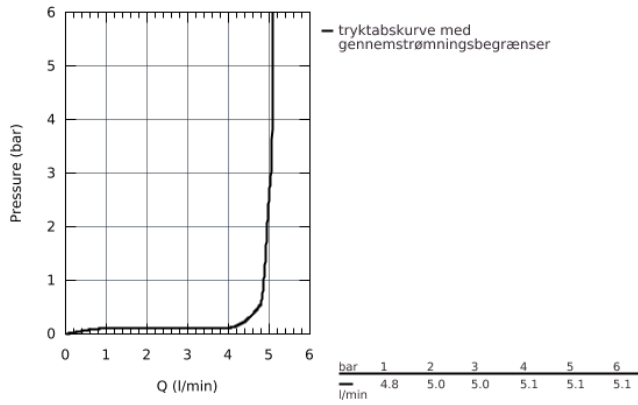

32 898 001 ESSENCE ETGREBSBATTERI TIL HÅNDVASK