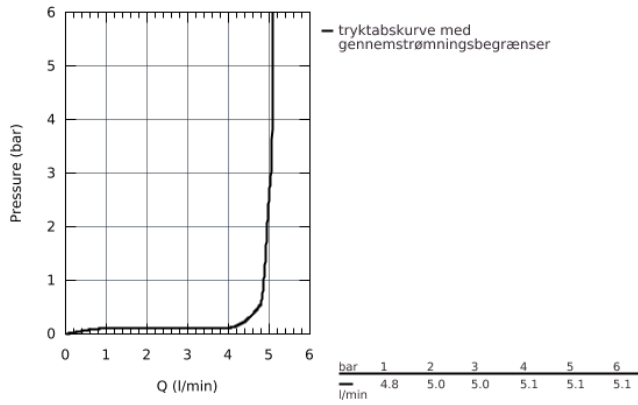

33 265 002 EUROSMART ETGREBSBATTERI TIL HÅNDVASK