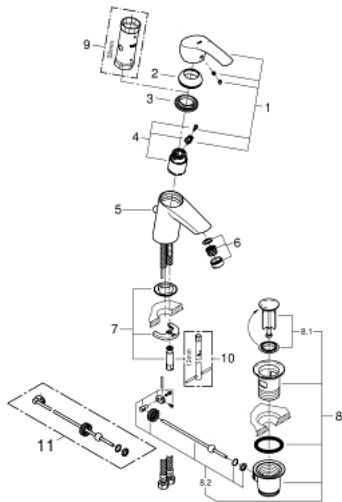

33 265 002 EUROSMART ETGREBSBATTERI TIL HÅNDVASK

PRODUKTBESKRIVELSE

- Ethulsmontage
- metalgreb
- **GROHE SilkMove** 35mm keramisk patron
- justerbar volumenbegrænser
- med temperaturbegrænser
- **GROHE StarLight**-krombelægning
- **GROHE EcoJoy** mousseur 5,7 l/min
- **GROHE FastFixation** rapid installationssystem
- løftestang med bundventil 1 1/4"
- Fleksible tilslutningslanger 3/8"

33 265 002 EUROSMART ETGREBSBATTERI TIL HÅNDVASK

33 265 002 EUROSMART ETGREBSBATTERI TIL HÅNDVASK

RESERVEDELE

- 1: greb (Bestillingsnummer 46897000)
- 2: kappe (Bestillingsnummer 46492000)
- 3: forskruing (Bestillingsnummer 46460000)
- 4: Keramisk patron 35mm (Bestillingsnummer 46374000)
- 5: drivstang (Bestillingsnummer 06329000)
- 6: mousseur (Bestillingsnummer 48159000)
- 7: kontraskrue (Bestillingsnummer 46671000)
- 8: Bundventil Komplet (Bestillingsnummer 28910000)
- 8.1: prop (Bestillingsnummer 07182000)
- 8.2: excentrikstang (Bestillingsnummer 07052000)
- 9: topnøgle (Bestillingsnummer 19332000)*
- 10: monteringsnøgle (Bestillingsnummer 19017000)*
- 11: excentrikstang (Bestillingsnummer 07341000)*