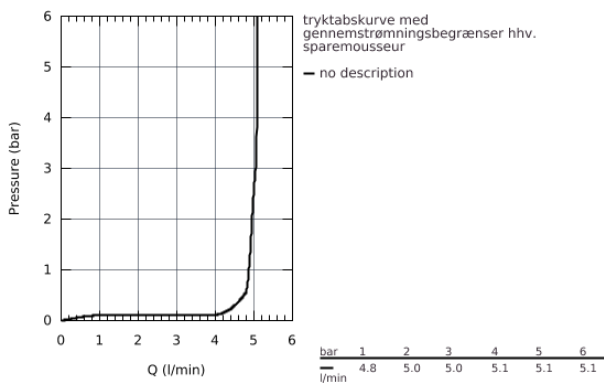

33 265 002 EUROSMART ETGREBSBATTERI TIL HÅNDVASK

PRODUKTBESKRIVELSE

- Ethulsmontage
- metalgreb
- **GROHE SilkMove** 35mm keramisk patron
- justerbar volumenbegrænser
- med temperaturbegrænser
- **GROHE StarLight**-krombelægning
- **GROHE EcoJoy** mousseur 5,7 l/min
- **GROHE FastFixation** rapid installationssystem
- løftestang med bundventil 1 1/4"
- Fleksible tilslutningslanger 3/8"