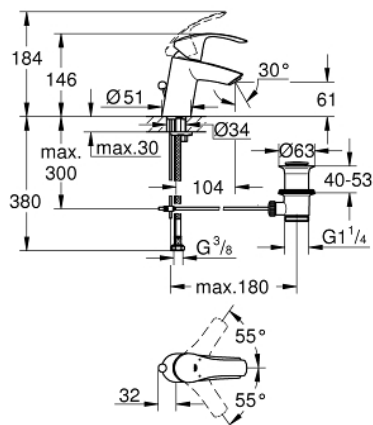

33 265 002 EUROSMART ETGREBSBATTERI TIL HÅNDVASK

PRODUKTBESKRIVELSE

- Ethulsmontage
- metalgreb
- **GROHE SilkMove** 35mm keramisk patron
- justerbar volumenbegrænser
- med temperaturbegrænser
- **GROHE StarLight**-krombelægning
- **GROHE EcoJoy** mousseur 5,7 l/min
- **GROHE FastFixation** rapid installationssystem
- løftestang med bundventil 1 1/4"
- Fleksible tilslutningslanger 3/8"

33 265 002 EUROSMART ETGREBSBATTERI TIL HÅNDVASK

33 265 002 EUROSMART ETGREBSBATTERI TIL HÅNDVASK

RESERVEDELE

- 1: greb (Bestillingsnummer 46897000)
- 2: kappe (Bestillingsnummer 46492000)
- 3: forskruing (Bestillingsnummer 46460000)
- 4: Keramisk patron 35mm (Bestillingsnummer 46374000)
- 5: drivstang (Bestillingsnummer 06329000)
- 6: mousseur (Bestillingsnummer 48159000)
- 7: kontraskrue (Bestillingsnummer 46671000)
- 8: Bundventil Komplet (Bestillingsnummer 28910000)
- 8.1: prop (Bestillingsnummer 07182000)
- 8.2: excentrikstang (Bestillingsnummer 07052000)
- 9: topnøgle (Bestillingsnummer 19332000)*
- 10: monteringsnøgle (Bestillingsnummer 19017000)*
- 11: excentrikstang (Bestillingsnummer 07341000)*