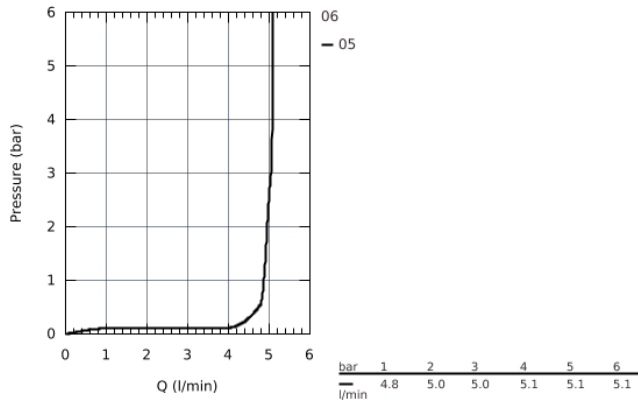

33 265 002 EUROSMART ETGREBSBATTERI TIL HÅNDVASK