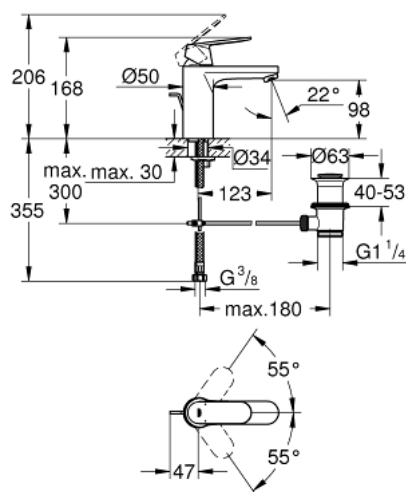

23 325 KW0 EUROSMART COSMOPOLITAN ETGREBSARMATUR TIL HÅNDVASK, M-SIZE

PRODUKTBESKRIVELSE

- Ethulsmontage
 - metalgreb
 - **GROHE SilkMove** 35mm keramisk patron
 - justerbar volumenbegrænser
 - **GROHE StarLight**-belægning
 - **GROHE EcoJoy** mousseur 5,7 l/min
 - **GROHE FastFixation** rapid installationssystem
 - løftestang med bundventil 1 1/4"
 - Fleksible tilslutningslanger 3/8"
 - min. tryk 1,0 bar
 - temperaturbegrænser kan tilvælges
- (46 375)