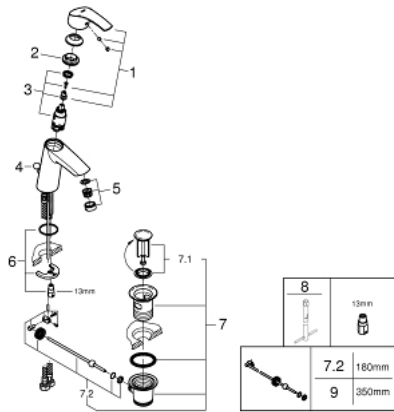

23 322 001 EUROSMART ETGREBSARMATUR TIL HÅNDVASK, M-SIZE

PRODUKTBESKRIVELSE

- Ethulsmontage
- metalgreb
- **GROHE SilkMove** 28mm keramisk patron
- med temperaturbegrænser
- **GROHE StarLight**-krombelægning
- **GROHE EcoJoy** mousseur 5,7 l/min
- **GROHE FastFixation** rapid installationssystem
- løftestang med bundventil 1 1/4"
- Fleksible tilslutningslanger 3/8"

23 322 001 EUROSMART ETGREBSARMATUR TIL HÅNDVASK, M-SIZE

23 322 001 EUROSMART ETGREBSARMATUR TIL HÅNDVASK, M-SIZE

RESERVEDELE

- 1: greb (Bestillingsnummer 46859000)
 - 2: skruering (Bestillingsnummer 46715000)
 - 3: Keramisk patron 28mm (Bestillingsnummer 46580000)
 - 4: drivstang (Bestillingsnummer 06329000)
 - 5: mousseur (Bestillingsnummer 48159000)
 - 6: Monteringsæt (Bestillingsnummer 46249000)
 - 7: Bundventil Komplet (Bestillingsnummer 28910000)
 - 7.1: prop (Bestillingsnummer 07182000)
 - 7.2: excentrikstang (Bestillingsnummer 07052000)
 - 8: monteringsnøgle (Bestillingsnummer 19017000)*
 - 9: excentrikstang (Bestillingsnummer 07341000)*
- * Valgfrit tilbehør