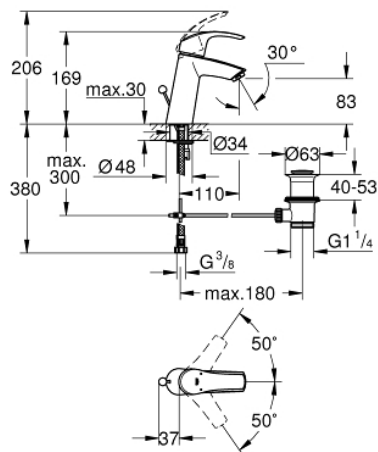

23 322 001 EUROSMART ETGREBSARMATUR TIL HÅNDVASK, M-SIZE

PRODUKTBESKRIVELSE

- Ethulsmontage
- metalgreb
- **GROHE SilkMove** 28mm keramisk patron
- med temperaturbegrænser
- **GROHE StarLight**-krombelægning
- **GROHE EcoJoy** mousseur 5,7 l/min
- **GROHE FastFixation** rapid installationssystem
- løftestang med bundventil 1 1/4"
- Fleksible tilslutningslanger 3/8"

23 322 001 EUROSMART ETGREBSARMATUR TIL HÅNDVASK, M-SIZE

23 322 001 EUROSMART ETGREBSARMATUR TIL HÅNDVASK, M-SIZE

RESERVEDELE

- 1: greb (Bestillingsnummer 46859000)
 - 2: skruering (Bestillingsnummer 46715000)
 - 3: Keramisk patron 28mm (Bestillingsnummer 46580000)
 - 4: drivstang (Bestillingsnummer 06329000)
 - 5: mousseur (Bestillingsnummer 48159000)
 - 6: Monteringsæt (Bestillingsnummer 46249000)
 - 7: Bundventil Komplet (Bestillingsnummer 28910000)
 - 7.1: prop (Bestillingsnummer 07182000)
 - 7.2: excentrikstang (Bestillingsnummer 07052000)
 - 8: monteringsnøgle (Bestillingsnummer 19017000)*
 - 9: excentrikstang (Bestillingsnummer 07341000)*
- * Valgfrit tilbehør