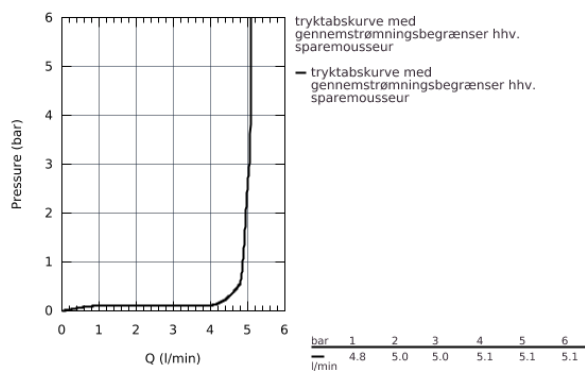

23 322 001 EUROSMART ETGREBSARMATUR TIL HÅNDVASK, M-SIZE

PRODUKTBESKRIVELSE

- Ethulsmontage
- metalgreb
- **GROHE SilkMove** 28mm keramisk patron
- med temperaturbegrænser
- **GROHE StarLight**-krombelægning
- **GROHE EcoJoy** mousseur 5,7 l/min
- **GROHE FastFixation** rapid installationssystem
- løftestang med bundventil 1 1/4"
- Fleksible tilslutningslanger 3/8"

23 322 001 EUROSMART ETGREBSARMATUR TIL HÅNDVASK, M-SIZE

23 322 001 EUROSMART ETGREBSARMATUR TIL HÅNDVASK, M-SIZE

RESERVEDELE

- 1: greb (Bestillingsnummer 46859000)
 - 2: skruering (Bestillingsnummer 46715000)
 - 3: Keramisk patron 28mm (Bestillingsnummer 46580000)
 - 4: drivstang (Bestillingsnummer 06329000)
 - 5: mousseur (Bestillingsnummer 48159000)
 - 6: Monteringsæt (Bestillingsnummer 46249000)
 - 7: Bundventil Komplet (Bestillingsnummer 28910000)
 - 7.1: prop (Bestillingsnummer 07182000)
 - 7.2: excentrikstang (Bestillingsnummer 07052000)
 - 8: monteringsnøgle (Bestillingsnummer 19017000)*
 - 9: excentrikstang (Bestillingsnummer 07341000)*
- * Valgfrit tilbehør