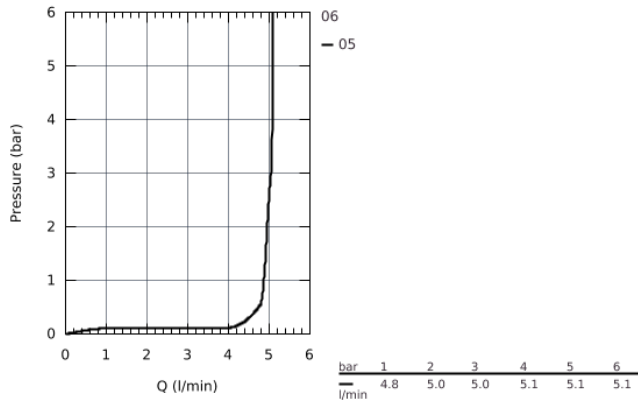

23 322 001 EUROSMART ETGREBSARMATUR TIL HÅNDVASK, M-SIZE

PRODUKTBESKRIVELSE

- Ethulsmontage
- metalgreb
- **GROHE SilkMove** 28mm keramisk patron
- med temperaturbegrænser
- **GROHE StarLight**-krombelægning
- **GROHE EcoJoy** mousseur 5,7 l/min
- **GROHE FastFixation** rapid installationssystem
- løftestang med bundventil 1 1/4"
- Fleksible tilslutningslanger 3/8"

23 322 001 EUROSMART ETGREBSARMATUR TIL HÅNDVASK, M-SIZE

23 322 001 EUROSMART ETGREBSARMATUR TIL HÅNDVASK, M-SIZE

RESERVEDELE

- 1: greb (Bestillingsnummer 46859000)
 - 2: skruering (Bestillingsnummer 46715000)
 - 3: Keramisk patron 28mm (Bestillingsnummer 46580000)
 - 4: drivstang (Bestillingsnummer 06329000)
 - 5: mousseur (Bestillingsnummer 48159000)
 - 6: Monteringsæt (Bestillingsnummer 46249000)
 - 7: Bundventil Komplet (Bestillingsnummer 28910000)
 - 7.1: prop (Bestillingsnummer 07182000)
 - 7.2: excentrikstang (Bestillingsnummer 07052000)
 - 8: monteringsnøgle (Bestillingsnummer 19017000)*
 - 9: excentrikstang (Bestillingsnummer 07341000)*
- * Valgfrit tilbehør