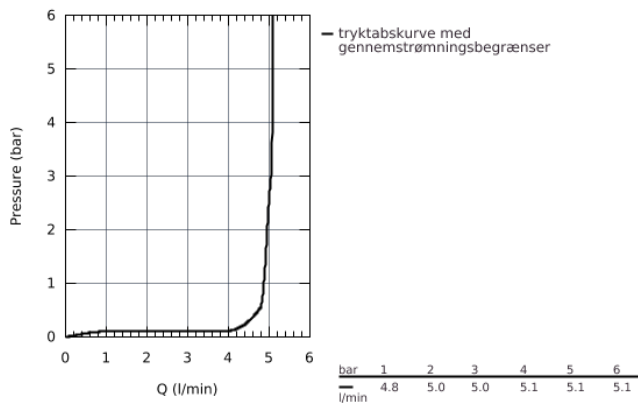

23 322 001 EUROSMART ETGREBSARMATUR TIL HÅNDVASK, M-SIZE

PRODUKTBESKRIVELSE

- Ethulsmontage
- metalgreb
- **GROHE SilkMove** 28mm keramisk patron
- med temperaturbegrænser
- **GROHE StarLight**-krombelægning
- **GROHE EcoJoy** mousseur 5,7 l/min
- **GROHE FastFixation** rapid installationssystem
- løftestang med bundventil 1 1/4"
- Fleksible tilslutningslanger 3/8"

23 322 001 EUROSMART ETGREBSARMATUR TIL HÅNDVASK, M-SIZE

23 322 001 EUROSMART ETGREBSARMATUR TIL HÅNDVASK, M-SIZE

RESERVEDELE

- 1: greb (Bestillingsnummer 46859000)
 - 2: skruering (Bestillingsnummer 46715000)
 - 3: Keramisk patron 28mm (Bestillingsnummer 46580000)
 - 4: drivstang (Bestillingsnummer 06329000)
 - 5: mousseur (Bestillingsnummer 48159000)
 - 6: Monteringsæt (Bestillingsnummer 46249000)
 - 7: Bundventil Komplet (Bestillingsnummer 28910000)
 - 7.1: prop (Bestillingsnummer 07182000)
 - 7.2: excentrikstang (Bestillingsnummer 07052000)
 - 8: monteringsnøgle (Bestillingsnummer 19017000)*
 - 9: excentrikstang (Bestillingsnummer 07341000)*
- * Valgfrit tilbehør