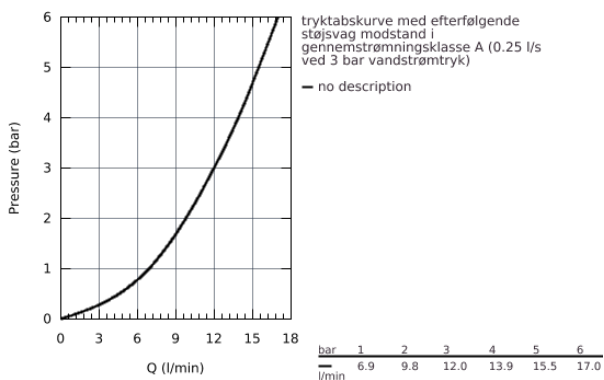

### PRODUKTBESKRIVELSE

- Ethulsmontage
- metalgreb
- **GROHE SilkMove** 35mm keramisk patron
- justerbar volumenbegrænser
- indstillelig minimumsmængde 2,5 l/min
- **GROHE StarLight**-krombelægning
- **GROHE FastFixation** system til hurtig montering med centreringssupport
- mousseur
- glat krop
- Fleksible tilslutningslanger 3/8"
- temperaturbegrænser kan tilvælges (46 375)
- Lydklasse I efter DIN 4109