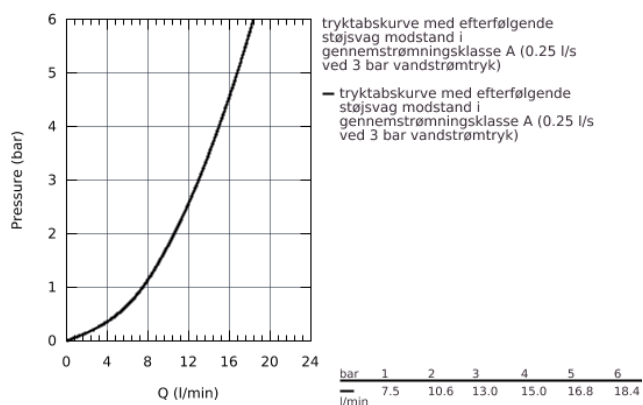

32 824 000 EUROSMART COSMOPOLITAN ETGREBSBATTERI TIL HÅNDVASK