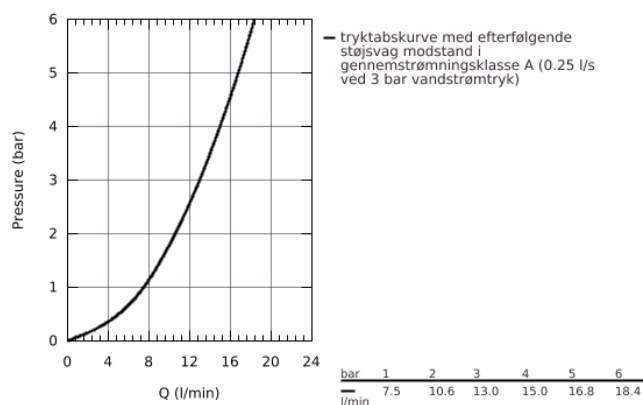

32 824 000 EUROSMART COSMOPOLITAN ETGREBSBATTERI TIL HÅNDVASK