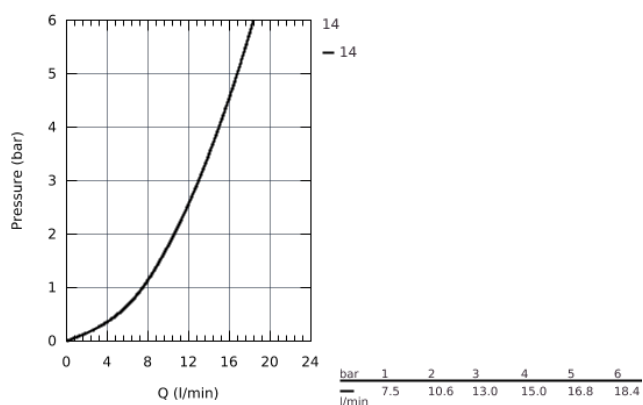

32 824 000 EUROSMART COSMOPOLITAN ETGREBSBATTERI TIL HÅNDVASK