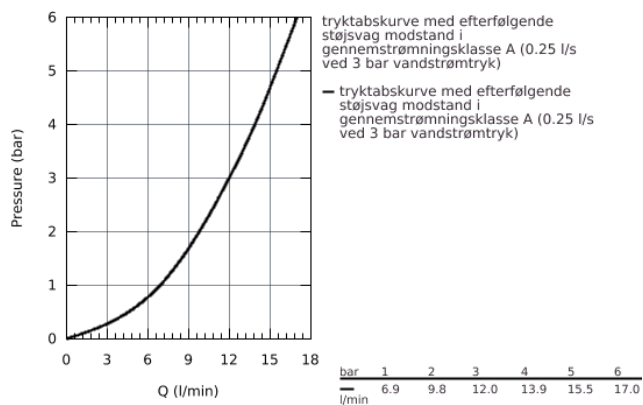

32 824 000 EUROSMART COSMOPOLITAN ETGREBSBATTERI TIL HÅNDVASK