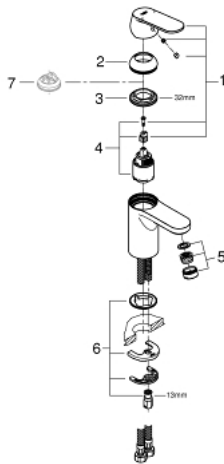

### PRODUKTBESKRIVELSE

- Ethulsmontage
- metalgreb
- **GROHE SilkMove** 35mm keramisk patron
- justerbar volumenbegrænser
- indstillelig minimumsmængde 2,5 l/min
- **GROHE StarLight**-krombelægning
- **GROHE FastFixation** system til hurtig montering med centreringssupport
- mousseur
- glat krop
- Fleksible tilslutningslanger 3/8"
- temperaturbegrænser kan tilvælges (46 375)
- Lydklasse I efter DIN 4109

### RESERVEDELE

- 1: greb (Bestillingsnummer 46681000)
  - 2: kappe (Bestillingsnummer 46492000)
  - 3: forskrning (Bestillingsnummer 46460000)
  - 4: Keramisk patron 35mm (Bestillingsnummer 46374000)
  - 5: mousseur M24 (Bestillingsnummer 13929000)
  - 6: kontraskrue (Bestillingsnummer 46671000)
  - 7: temperaturbegrænsning (Bestillingsnummer 46375000)\*
  - 8: monteringsnøgle (Bestillingsnummer 19017000)\*
  - 9: topnøgle (Bestillingsnummer 19332000)\*
- \* Valgfrit tilbehør