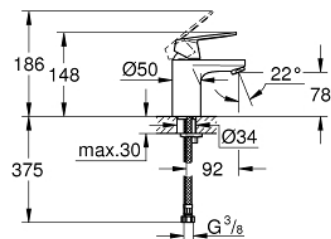

### PRODUKTBESKRIVELSE

- Ethulsmontage
- metalgreb
- **GROHE SilkMove** 35mm keramisk patron
- justerbar volumenbegrænser
- indstillelig minimumsmængde 2,5 l/min
- **GROHE StarLight**-krombelægning
- **GROHE FastFixation** system til hurtig montering med centreringssupport
- mousseur
- glat krop
- Fleksible tilslutningslanger 3/8"
- temperaturbegrænser kan tilvælges (46 375)
- Lydklasse I efter DIN 4109