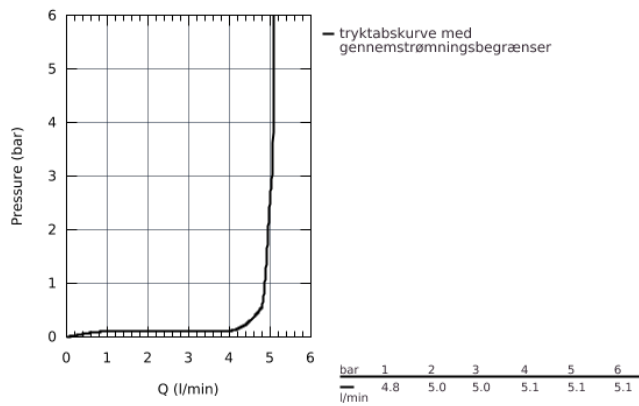

32 240 10E **CONCETTO** ETGREBSBATTERI TIL HÅNDVASK