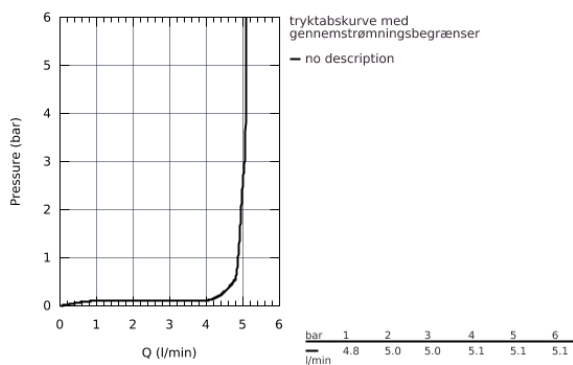

32 240 10E **CONCETTO** ETGREBSBATTERI TIL HÅNDVASK

PRODUKTBESKRIVELSE

- Ethulsmontage
- metalgreb
- **GROHE SilkMove** 28mm keramisk patron
- justerbar volumenbegrænser
- med temperaturbegrænser
- **GROHE StarLight**-krombelægning
- **GROHE EcoJoy** SpeedClean mousseur 5,7 l/min
- **GROHE FastFixation** system til hurtig montering med centreringssupport
- glat krop
- Fleksible tilslutningslanger 3/8"
- min. tryk 1,0 bar
- Lydklasse I efter DIN 4109