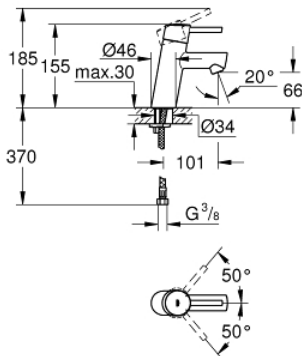

32 240 10E **CONCETTO** ETGREBSBATTERI TIL HÅNDVASK

PRODUKTBESKRIVELSE

- Ethulsmontage
- metalgreb
- **GROHE SilkMove** 28mm keramisk patron
- justerbar volumenbegrænser
- med temperaturbegrænser
- **GROHE StarLight**-krombelægning
- **GROHE EcoJoy** SpeedClean mousseur 5,7 l/min
- **GROHE FastFixation** system til hurtig montering med centreringssupport
- glat krop
- Fleksible tilslutningslanger 3/8"
- min. tryk 1,0 bar
- Lydklasse I efter DIN 4109

32 240 10E **CONCETTO** ETGREBSBATTERI TIL HÅNDVASK

32 240 10E **CONCETTO** ETGREBSBATTERI TIL HÅNDVASK

RESERVEDELE

- 1: greb (Bestillingsnummer 46753000)
- 2: skruering (Bestillingsnummer 46715000)
- 3: Keramisk patron 28mm (Bestillingsnummer 46580000)
- 4: laminare strålerregulator (Bestillingsnummer 13935000)
- 5: Monteringssæt (Bestillingsnummer 46249000)
- 7: monteringsnøgle (Bestillingsnummer 19017000)*
- 7: roset (Bestillingsnummer 48165000)*