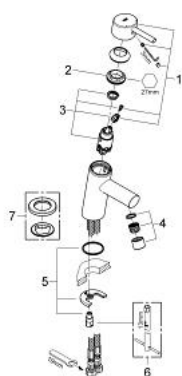

32 240 10E **CONCETTO** ETGREBSBATTERI TIL HÅNDVASK

PRODUKTBESKRIVELSE

- Ethulsmontage
- metalgreb
- **GROHE SilkMove** 28mm keramisk patron
- justerbar volumenbegrænser
- med temperaturbegrænser
- **GROHE StarLight**-krombelægning
- **GROHE EcoJoy** SpeedClean mousseur 5,7 l/min
- **GROHE FastFixation** system til hurtig montering med centreringssupport
- glat krop
- Fleksible tilslutningslanger 3/8"
- min. tryk 1,0 bar
- Lydklasse I efter DIN 4109

32 240 10E **CONCETTO** ETGREBSBATTERI TIL HÅNDVASK

32 240 10E **CONCETTO** ETGREBSBATTERI TIL HÅNDVASK

RESERVEDELE

- 1: greb (Bestillingsnummer 46753000)
- 2: skruering (Bestillingsnummer 46715000)
- 3: Keramisk patron 28mm (Bestillingsnummer 46580000)
- 4: laminare strålerregulator (Bestillingsnummer 13935000)
- 5: Monteringssæt (Bestillingsnummer 46249000)
- 7: monteringsnøgle (Bestillingsnummer 19017000)*
- 7: roset (Bestillingsnummer 48165000)*