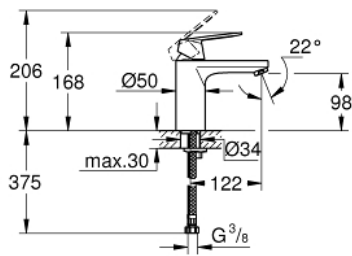

23 398 00E EUROSMART COSMOPOLITAN ETGREBSARMATUR TIL HÅNDVASK, M-SIZE

PRODUKTBESKRIVELSE

- Ethulsmontage
- metalgreb
- **GROHE SilkMove ES** - Koldstart
35 mm keramisk patron med energisparefunktion ved koldstart
- justerbar volumenbegrænser
- indstillelig minimumsmængde 2,5 l/min
- temperaturbegrænser
- **GROHE StarLight** krombelægning
- **GROHE EcoJoy** mousseur 5,7 l/min
- **GROHE FastFixation** system til hurtig
montering med centreringssupport
- glat krop
- Fleksible tilslutningsslanger 3/8"

23 398 00E **EUROSMART COSMOPOLITAN ETGREBSARMATUR TIL HÅNDVASK, M-SIZE**

23 398 00E EUROSMART COSMOPOLITAN ETGREBSARMATUR TIL HÅNDVASK, M-SIZE

RESERVEDELE

- 1: greb (Bestillingsnummer 46828000)
- 2: kappe (Bestillingsnummer 46492000)
- 3: forskruning (Bestillingsnummer 46460000)
- 4: patron (Bestillingsnummer 46863000)
- 5: mousseur (Bestillingsnummer 48159000)
- 6: kontraskrue (Bestillingsnummer 46671000)
- 7: monteringsnøgle (Bestillingsnummer 19017000)*
- 8: topnøgle (Bestillingsnummer 19332000)*