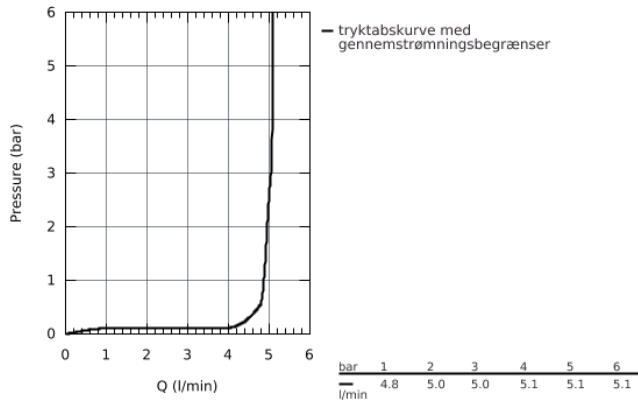

23 398 00E EUROSMART COSMOPOLITAN ETGREBSARMATUR TIL HÅNDVASK, M-SIZE

PRODUKTBESKRIVELSE

- Ethulsmontage
- metalgreb
- **GROHE SilkMove ES** - Koldstart
35 mm keramisk patron med energisparefunktion ved koldstart
- justerbar volumenbegrænser
- indstillelig minimumsmængde 2,5 l/min
- temperaturbegrænser
- **GROHE StarLight** krombelægning
- **GROHE EcoJoy** mousseur 5,7 l/min
- **GROHE FastFixation** system til hurtig
montering med centreringssupport
- glat krop
- Fleksible tilslutningsslanger 3/8"

23 398 00E **EUROSMART COSMOPOLITAN ETGREBSARMATUR TIL HÅNDVASK, M-SIZE**

23 398 00E EUROSMART COSMOPOLITAN ETGREBSARMATUR TIL HÅNDVASK, M-SIZE

RESERVEDELE

- 1: greb (Bestillingsnummer 46828000)
- 2: kappe (Bestillingsnummer 46492000)
- 3: forskruning (Bestillingsnummer 46460000)
- 4: patron (Bestillingsnummer 46863000)
- 5: mousseur (Bestillingsnummer 48159000)
- 6: kontraskrue (Bestillingsnummer 46671000)
- 7: monteringsnøgle (Bestillingsnummer 19017000)*
- 8: topnøgle (Bestillingsnummer 19332000)*