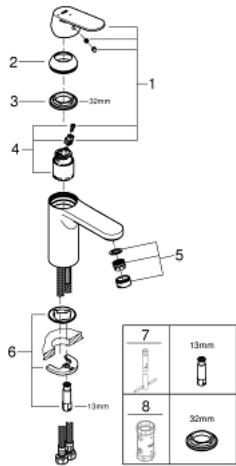

23 398 00E EUROSMART COSMOPOLITAN ETGREBSARMATUR TIL HÅNDVASK, M-SIZE

PRODUKTBESKRIVELSE

- Ethulsmontage
- metalgreb
- **GROHE SilkMove ES** - Koldstart
35 mm keramisk patron med energisparefunktion ved koldstart
- justerbar volumenbegrænser
- indstillelig minimumsmængde 2,5 l/min
- temperaturbegrænser
- **GROHE StarLight** krombelægning
- **GROHE EcoJoy** mousseur 5,7 l/min
- **GROHE FastFixation** system til hurtig
montering med centreringssupport
- glat krop
- Fleksible tilslutningsslanger 3/8"

23 398 00E **EUROSMART COSMOPOLITAN ETGREBSARMATUR TIL HÅNDVASK, M-SIZE**

23 398 00E EUROSMART COSMOPOLITAN ETGREBSARMATUR TIL HÅNDVASK, M-SIZE

RESERVEDELE

- 1: greb (Bestillingsnummer 46828000)
- 2: kappe (Bestillingsnummer 46492000)
- 3: forskruning (Bestillingsnummer 46460000)
- 4: patron (Bestillingsnummer 46863000)
- 5: mousseur (Bestillingsnummer 48159000)
- 6: kontraskrue (Bestillingsnummer 46671000)
- 7: monteringsnøgle (Bestillingsnummer 19017000)*
- 8: topnøgle (Bestillingsnummer 19332000)*