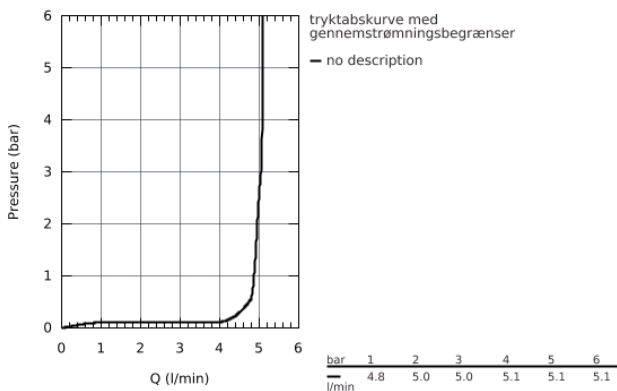

23 398 00E EUROSMART COSMOPOLITAN ETGREBSARMATUR TIL HÅNDVASK, M-SIZE

PRODUKTBESKRIVELSE

- Ethulsmontage
- metalgreb
- **GROHE SilkMove ES** - Koldstart
35 mm keramisk patron med energisparefunktion ved koldstart
- justerbar volumenbegrænser
- indstillelig minimumsmængde 2,5 l/min
- temperaturbegrænser
- **GROHE StarLight** krombelægning
- **GROHE EcoJoy** mousseur 5,7 l/min
- **GROHE FastFixation** system til hurtig
montering med centreringssupport
- glat krop
- Fleksible tilslutningsslanger 3/8"

23 398 00E **EUROSMART COSMOPOLITAN ETGREBSARMATUR TIL HÅNDVASK, M-SIZE**

23 398 00E EUROSMART COSMOPOLITAN ETGREBSARMATUR TIL HÅNDVASK, M-SIZE

RESERVEDELE

- 1: greb (Bestillingsnummer 46828000)
- 2: kappe (Bestillingsnummer 46492000)
- 3: forskruning (Bestillingsnummer 46460000)
- 4: patron (Bestillingsnummer 46863000)
- 5: mousseur (Bestillingsnummer 48159000)
- 6: kontraskrue (Bestillingsnummer 46671000)
- 7: monteringsnøgle (Bestillingsnummer 19017000)*
- 8: topnøgle (Bestillingsnummer 19332000)*