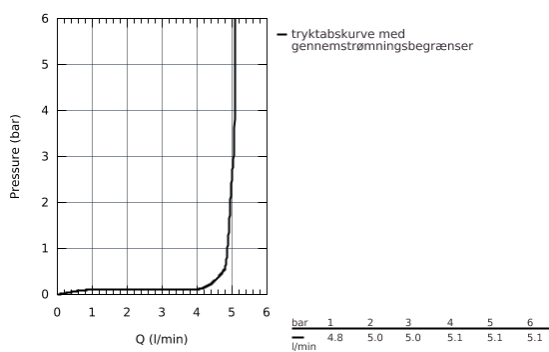

23 463 001 ESSENCE ETGREBSARMATUR TIL HÅNDVASK, M-SIZE

PRODUKTBESKRIVELSE

- Ethulsmontage
- metalgreb
- **GROHE SilkMove** 28mm keramisk patron
- med temperaturbegrænser
- **GROHE StarLight**-krombelægning
- **GROHE EcoJoy** mousseur 5,7 l/min
- **GROHE Aquaguide** justerbar mousseur
- **GROHE FastFixation** Plus installationssystem
- svingbart udløb med mousseur og udsvingsbegrænser
- glat krop
- Fleksible tilslutningsslanger 3/8"
- min. tryk 1,0 bar

23 463 001 ESSENCE ETGREBSARMATUR TIL HÅNDVASK, M-SIZE

RESERVEDELE

- 1: greb (Bestillingsnummer 46919000)
 - 2: Keramisk patron 28mm (Bestillingsnummer 46580000)
 - 3: tud (Bestillingsnummer 13373000)
 - 3.1: mousseur (Bestillingsnummer 48270000)
 - 3.2: o-ring Multipack 20 stk (Bestillingsnummer 0128500M)
 - 3.3: låseskive 5 stk (Bestillingsnummer 4826600M)
 - 4: kontraskrue (Bestillingsnummer 46645000)
 - 5: trykslange (Bestillingsnummer 46255000)
 - 6: monteringsnøgle (Bestillingsnummer 19017000)*
- * Valgfrit tilbehør