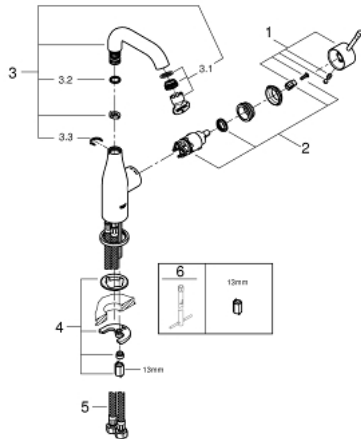

23 463 001 ESSENCE ETGREBSARMATUR TIL HÅNDVASK, M-SIZE

PRODUKTBESKRIVELSE

- Ethulsmontage
- metalgreb
- **GROHE SilkMove** 28mm keramisk patron
- med temperaturbegrænser
- **GROHE StarLight**-krombelægning
- **GROHE EcoJoy** mousseur 5,7 l/min
- **GROHE Aquaguide** justerbar mousseur
- **GROHE FastFixation** Plus installationssystem
- svingbart udløb med mousseur og udsvingsbegrænser
- glat krop
- Fleksible tilslutningsslanger 3/8"
- min. tryk 1,0 bar

23 463 001 ESSENCE ETGREBSARMATUR TIL HÅNDVASK, M-SIZE

RESERVEDELE

- 1: greb (Bestillingsnummer 46919000)
 - 2: Keramisk patron 28mm (Bestillingsnummer 46580000)
 - 3: tud (Bestillingsnummer 13373000)
 - 3.1: mousseur (Bestillingsnummer 48270000)
 - 3.2: o-ring Multipack 20 stk (Bestillingsnummer 0128500M)
 - 3.3: låseskive 5 stk (Bestillingsnummer 4826600M)
 - 4: kontraskrue (Bestillingsnummer 46645000)
 - 5: trykslange (Bestillingsnummer 46255000)
 - 6: monteringsnøgle (Bestillingsnummer 19017000)*
- * Valgfrit tilbehør