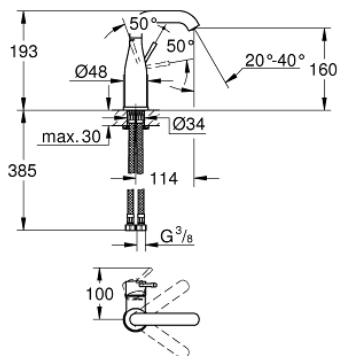

23 463 001 ESSENCE ETGREBSARMATUR TIL HÅNDVASK, M-SIZE

PRODUKTBESKRIVELSE

- Ethulsmontage
- metalgreb
- **GROHE SilkMove** 28mm keramisk patron
- med temperaturbegrænser
- **GROHE StarLight**-krombelægning
- **GROHE EcoJoy** mousseur 5,7 l/min
- **GROHE Aquaguide** justerbar mousseur
- **GROHE FastFixation** Plus installationssystem
- svingbart udløb med mousseur og udsvingsbegrænser
- glat krop
- Fleksible tilslutningsslanger 3/8"
- min. tryk 1,0 bar

23 463 001 ESSENCE ETGREBSARMATUR TIL HÅNDVASK, M-SIZE

RESERVEDELE

- 1: greb (Bestillingsnummer 46919000)
 - 2: Keramisk patron 28mm (Bestillingsnummer 46580000)
 - 3: tud (Bestillingsnummer 13373000)
 - 3.1: mousseur (Bestillingsnummer 48270000)
 - 3.2: o-ring Multipack 20 stk (Bestillingsnummer 0128500M)
 - 3.3: låseskive 5 stk (Bestillingsnummer 4826600M)
 - 4: kontraskrue (Bestillingsnummer 46645000)
 - 5: trykslange (Bestillingsnummer 46255000)
 - 6: monteringsnøgle (Bestillingsnummer 19017000)*
- * Valgfrit tilbehør