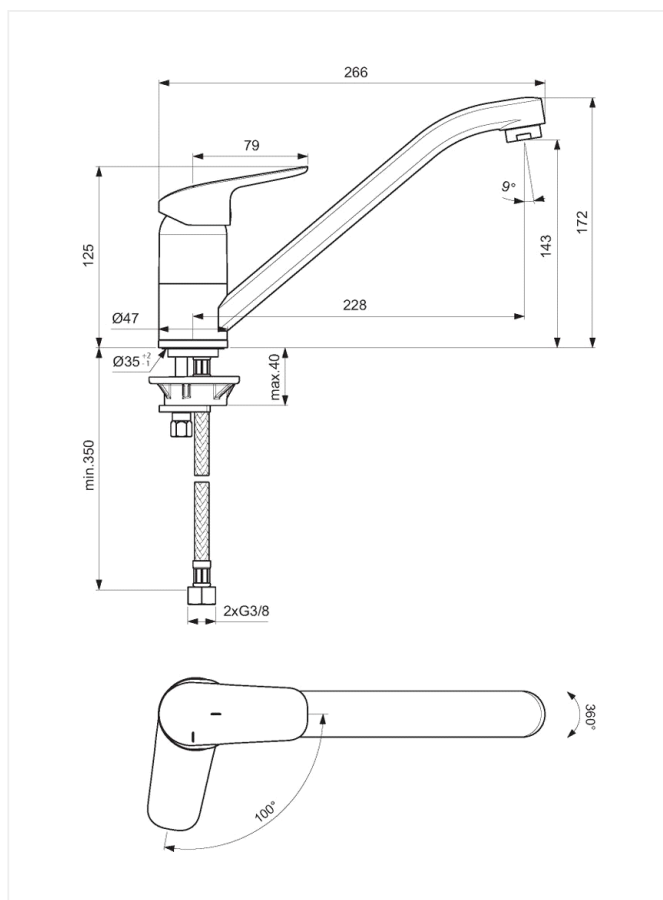

Børma Ceraflex

Køkkenarmatur

Varenummer: F1753AA

VVS: 705731004

- krom
- 1-grebs
- keramisk kartouche
- BlueStart®
- 100% koldt vand ved midterstillet greb
- vandsparer (click)
- kan temperaturbegrænses
- 24 mm luftblander
- 228 mm tudfremspring
- tilgange: flexslanger G3/8"

Børma Ceraflex Køkkenarmatur - F1753AA/705731.004

Type: Etgrebsarmatur til køkken, Keramisk spare-kartouche der kan temperaturbegrænses (1. click/stop = 50% vandmængde). BlueStart® 100% koldt vand ved midterstillet greb. Mulighed for udskiftning til handicapvenligt bøjlegreb.

Overflade: Krom

Mål: Tudfremspring 228 mm, højde til tududløb 143 mm

Trykgruppe: 150 kPa, normal vandstrøm $q_n = 0,2$ l/s. Støjgruppe 1.