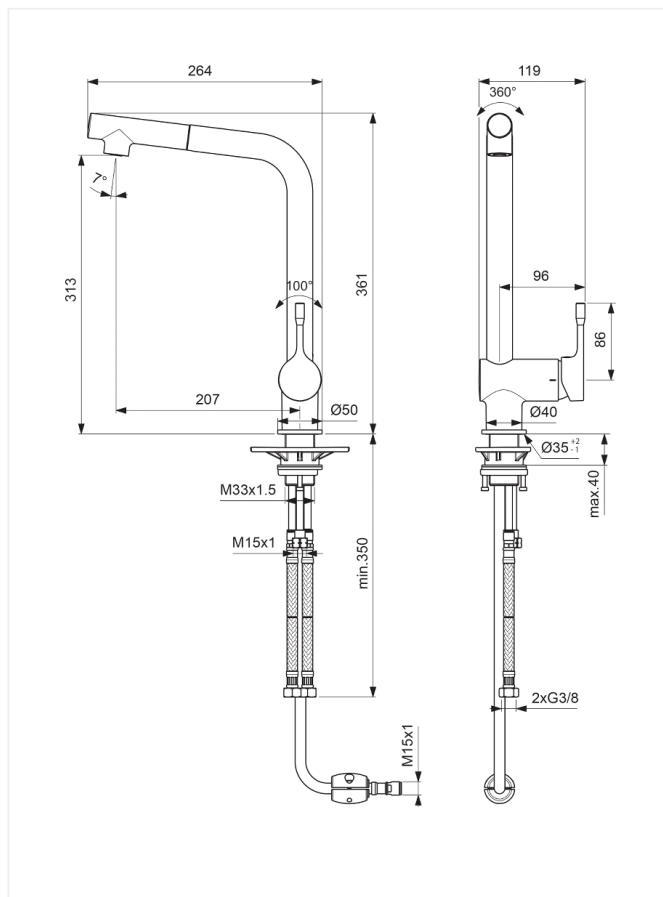

## Børma A4

### Køkkenarmatur m/udtræk

Varenummer: F1766AA

VVS: 705711104

- keramisk kartouche
- vandsparefunktion CLICK ved 50% vandmængde
- kan temperaturbegrænses
- udtræksbar tud
- 207 mm tudfremspring
- tilgange: flexslanger G3/8"

#### Børma A4 køkkenarmatur – F1766AA/705711.104

**Type:** Etgrebsarmatur til køkken, med høj udtræksbar L-tud, med keramisk spare-kartouche (CLICK ved 50% vandmængde), kan temperaturbegrænses. Med pindegreb i metal, pindlængde 60 mm.

**Overflade:** Krom

**Mål:** Tudfremspring 207 mm, højde til tududløb 313 mm