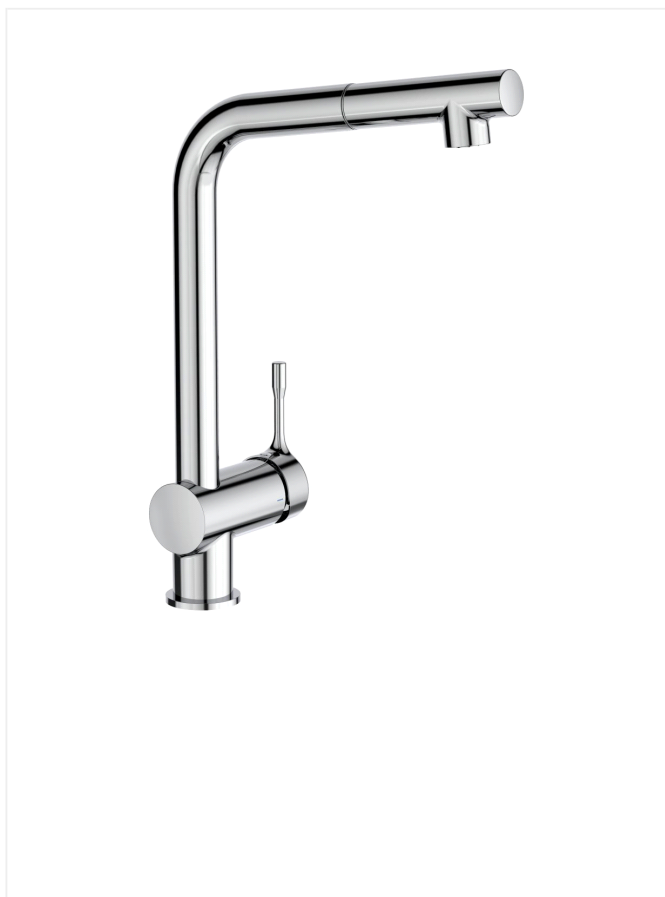

## Børma A4

### Køkkenarmatur m/udtræk

Varenummer: F1766AA

VVS: 705711104

- keramisk kartouche
- vandsparefunktion CLICK ved 50% vandmængde
- kan temperaturbegrænses
- udtræksbar tud
- 207 mm tudfremspring
- tilgange: flexslanger G3/8"

#### Børma A4 køkkenarmatur – F1766AA/705711.104

**Type:** Etgrebsarmatur til køkken, med høj udtræksbar L-tud, med keramisk spare-kartouche (CLICK ved 50% vandmængde), kan temperaturbegrænses. Med pindegreb i metal, pindlængde 60 mm.

**Overflade:** Krom

**Mål:** Tudfremspring 207 mm, højde til tududløb 313 mm