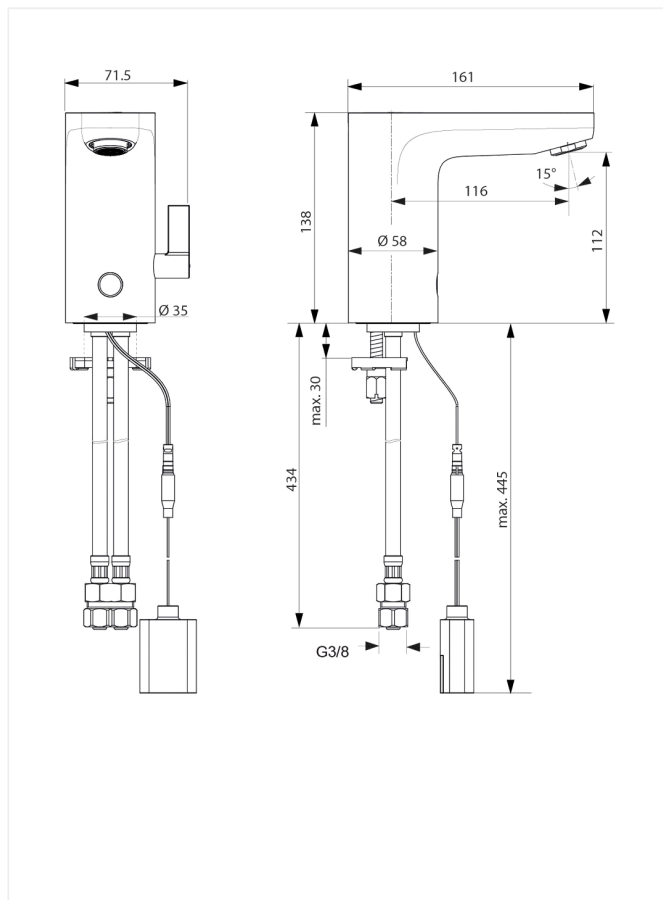

Børma Ceraplus Blue Sensor

Håndvaskarmatur

Varenummer: F1740AA

VVS: 704189104

Varianter:

Strømforsyning - for let konvertering fra batteri til netstik
(tilkøb) F961033NU

Fjernbetjening til programmering
(tilkøb) A961765NU

- tidsbestemt flow

- fast gennemstrømningsfrekvens

- krom
- elektronisk
- uden bundventil
- IdealBlue® nikkel- og blyfri vandveje
- vandalsikret perlator
- 5 l/min. laminarstråle (ingen luftindblanding)
- batteri (6V)
- sikkerhedsstop efter 55 sek. konstant aktivering
- 116 mm tudfremspring
- tilgange: flexslanger G3/8"
- med blander (dog begrænset varmt vand -indbygget skoldningsspærre)
- programmerbar gennemskylningsinterval (kræver fjernbetjening)
- let konverterbar til netstrøm (tilkøb, se under varianter)

Børma Ceraplus Blue håndvaskarmatur – F1739AA/704189.104

Type: Sensorarmatur til håndvask, med vandalsikret spareperlator 5 l/min. med laminarflow dvs. ingen luftindblanding, for at undgå luftbårne vandbakterier. 100% nikkel- og blyfrie vandveje Med sikkerhedsstop efter 55 sek. uafbrudt flow og mulighed for automatisk gennemskylning efter valgt time-interval uden flow, for at undgå stillestående vand. Med temperaturvælger og langtidsholdbart lithium batteri (6V). Kan let konverteres om til netstrøm.

Overflade: Krom

Mål: Tudfremspring 161 mm, højde til tududløb 112 mm